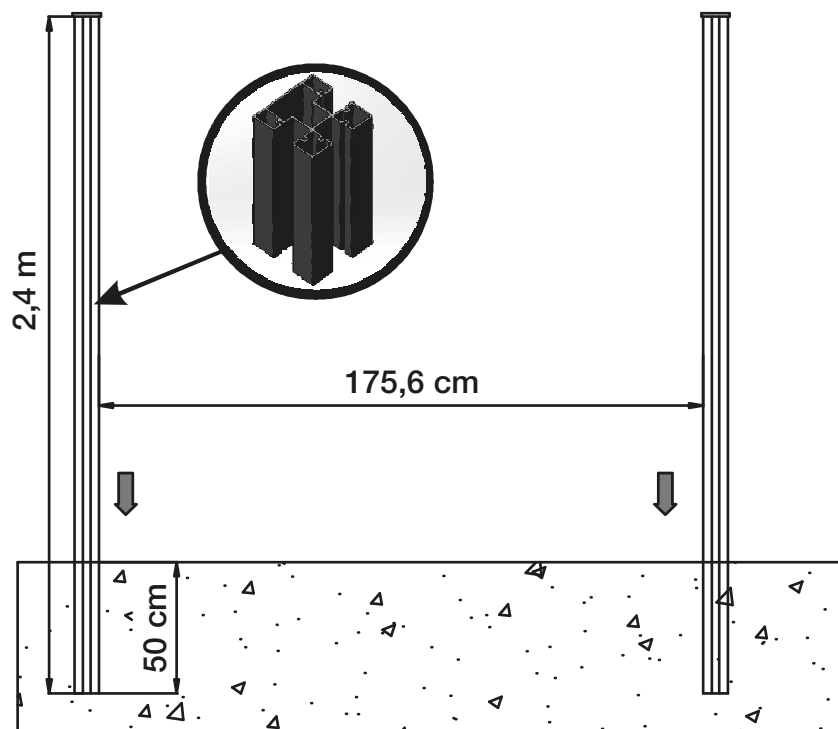

Schritt 2

Setzen Sie den Pfosten mittig in ein mindestens 50 cm tiefes Fundamentloch, richten Sie ihn aus und halten Sie ihn senkrecht zum Boden während Sie das Fundamentloch mit Zement befüllen.

Schritt 3