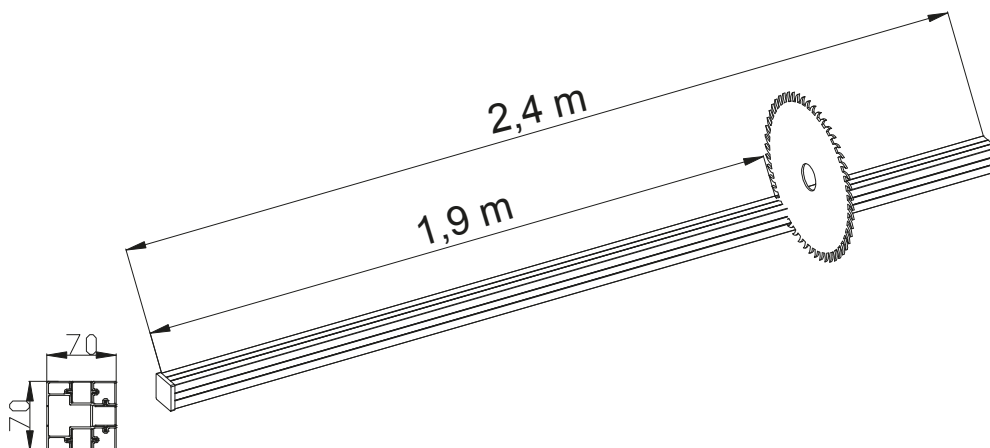

MONTAGE AUF BETON / ZEMENT

Achtung: Verletzungsgefahr durch scharfe Kanten.

Hinweis: Verwenden Sie immer Unterlegscheiben, wenn Sie Schrauben auf lackierten Oberflächen befestigen.

Schritt 1

Kürzen Sie die Pfosten von 2,4 m auf 1,9 m. Hinweis: Die Pfostenkappe ist in den 1,85 m nicht enthalten.