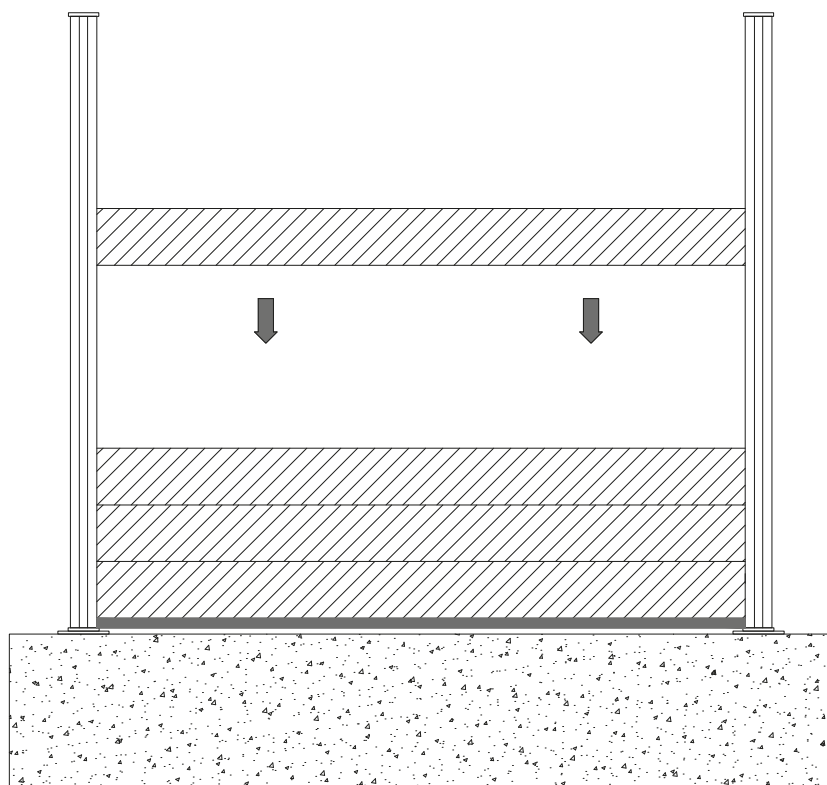

Schritt 3

Befestigen Sie das Eisenbein mit M8x100 mm Dehnschrauben.

Schritt 4

Setzen Sie die Kunststoff-Kappe auf das Eisenbein und stülpen Sie dann den Pfosten über das Eisenbein.

Schritt 5

Verfahren Sie genauso mit dem zweiten Pfosten.

Schritt 6

Setzen Sie die untere Verkleidung zwischen die Pfosten.

Schritt 7

Setzen Sie nach und nach die einzelnen Steckzaunelemente zwischen die Pfosten.

Schritt 8

Setzen Sie die obere Verkleidung auf die Pfosten und befestigen Sie sie mithilfe der L-Stecker.