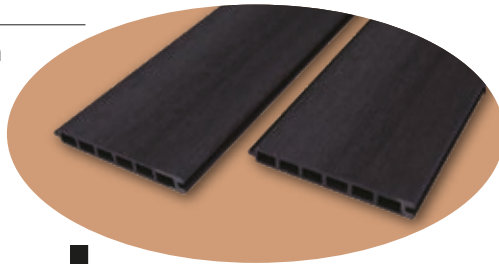

Steckzaunsystem-Kombinationen

743539

WPC-Steckzaunsystem
anthrazit

743552