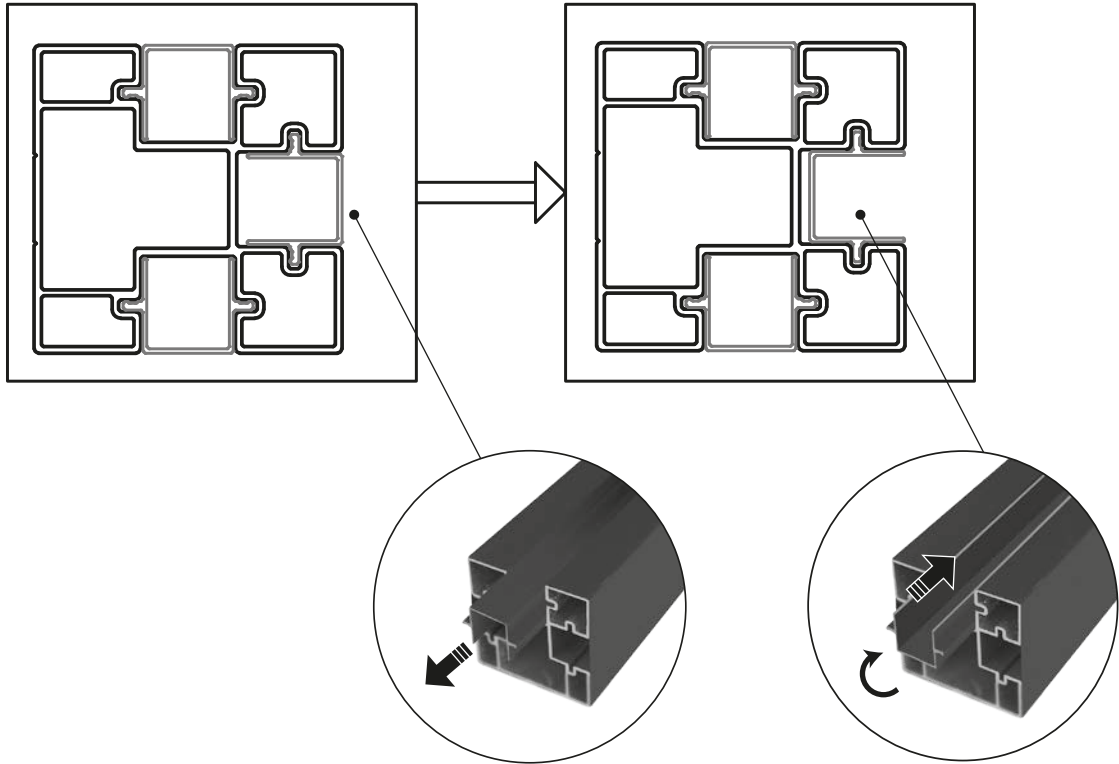

Bitte halten Sie die folgenden Werkzeuge bereit:

Steckzaunsystem (Höhe 2,4 m) Montage auf dem Boden

743552

743554

743539 / 743549 / 743551

MONTAGE AUF DEM BODEN

Achtung: Verletzungsgefahr durch scharfe Kanten.

Hinweis: Verwenden Sie immer Unterlegscheiben, wenn Sie Schrauben auf lackierten Oberflächen befestigen.

Schritt 1

Ziehen Sie die Aluminium-Abdeckung aus dem Pfosten, drehen Sie sie um und stecken Sie **sich** dann wieder in den Pfosten.

Schritt 2

Setzen Sie den Pfosten mittig in ein mindestens 50 cm tiefes Fundamentloch, richten Sie ihn aus und halten Sie ihn senkrecht zum Boden während Sie das Fundamentloch mit Zement befüllen.

Schritt 3

Setzen Sie die untere Verkleidung zwischen die Pfosten.

Schritt 4

Setzen Sie nach und nach die einzelnen Steckzaunelemente zwischen die Pfosten.

Schritt 5

Setzen Sie die obere Verkleidung auf die Pfosten und befestigen Sie sie mithilfe der L-Stecker.