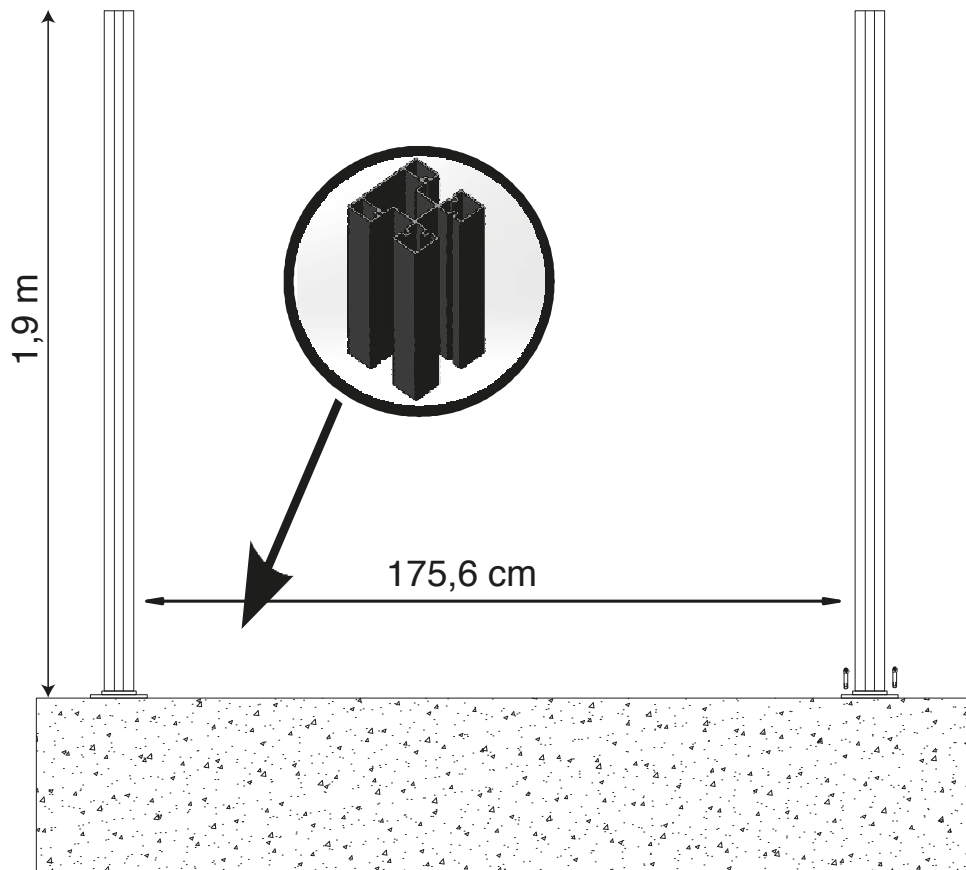

Schritt 3

Befestigen Sie das Eisenbein mit M8x100 mm Dehnschrauben.

Schritt 4

Setzen Sie die Kunststoff-Kappe auf das Eisenbein und stülpen Sie dann den Pfosten über das Eisenbein.

Schritt 5

Verfahren Sie genauso mit dem zweiten Pfosten.