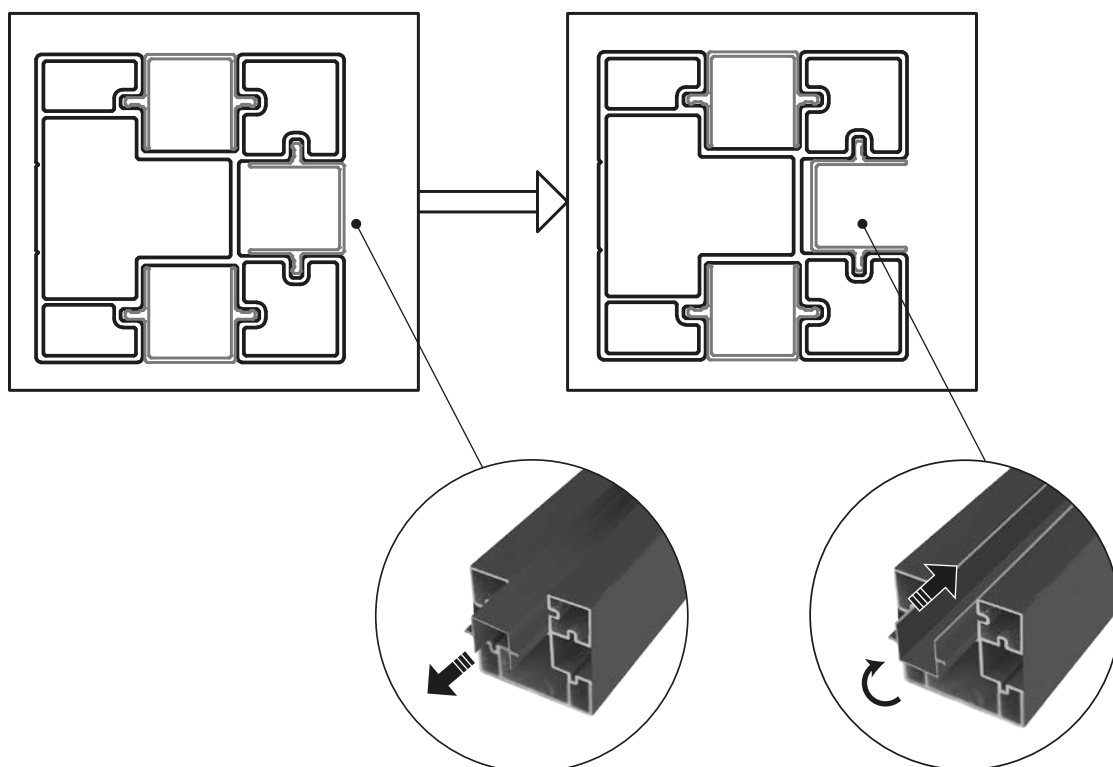

Schritt 2

Setzen Sie den Pfosten mittig in ein mindestens 50 cm tiefes Fundamentloch, richten Sie ihn aus und halten Sie ihn senkrecht zum Boden während Sie das Fundamentloch mit Zement befüllen.

Schritt 3

Setzen Sie die untere Verkleidung zwischen die Pfosten.

Schritt 4

Setzen Sie nach und nach die einzelnen Steckzaunelemente zwischen die Pfosten.

Schritt 5

Setzen Sie die obere Verkleidung auf die Pfosten und befestigen Sie sie mithilfe der L-Stecker.

Steckzaunsystem (Höhe 1,9 m) Montage auf Beton / Zement

743552

743554

743539 / 743549 / 743551

743576

MONTAGE AUF BETON / ZEMENT

Achtung: Verletzungsgefahr durch scharfe Kanten.

Hinweis: Verwenden Sie immer Unterlegscheiben, wenn Sie Schrauben auf lackierten Oberflächen befestigen.

Schritt 1

Kürzen Sie die Pfosten von 2,4 m auf 1,9 m. Hinweis: Die Pfostenkappe ist in den 1,85 m nicht enthalten.

Schritt 2

Ziehen Sie die Aluminium-Abdeckung aus dem Pfosten, drehen Sie sie um und stecken Sie **sich** dann wieder in den Pfosten.