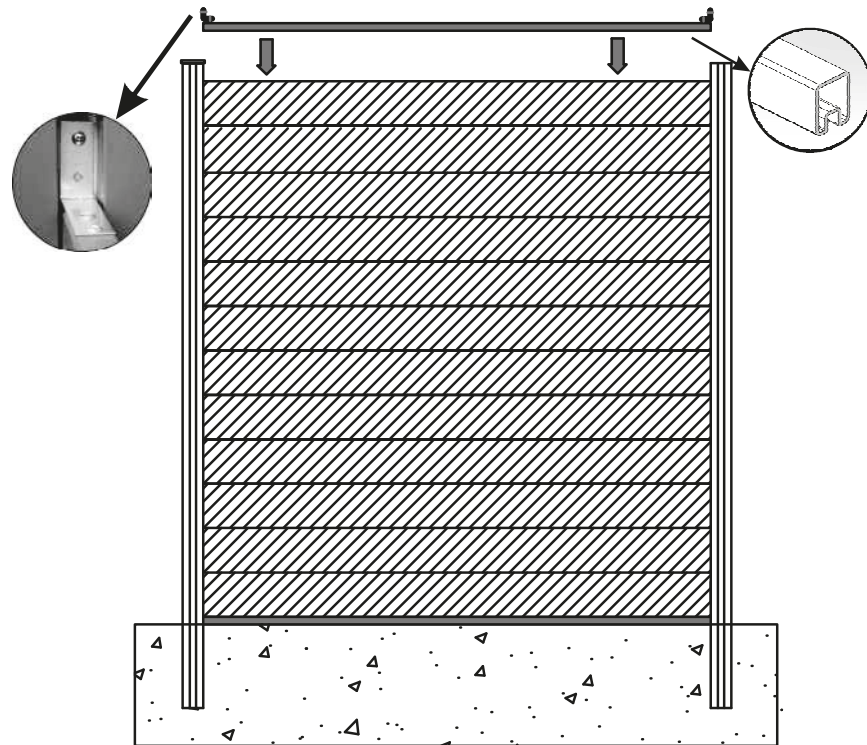

Schritt 2

Setzen Sie den Pfosten mittig in ein mindestens 50 cm tiefes Fundamentloch, richten Sie ihn aus und halten Sie ihn senkrecht zum Boden während Sie das Fundamentloch mit Zement befüllen.

Schritt 3

Setzen Sie die untere Verkleidung zwischen die Pfosten.

Schritt 4

Setzen Sie nach und nach die einzelnen Steckzaunelemente zwischen die Pfosten.

Schritt 5

Setzen Sie die obere Verkleidung auf die Pfosten und befestigen Sie sie mithilfe der L-Stecker.

Steckzaunsystem (Höhe 1,9 m) Montage auf Beton / Zement

743552

743554

743539 / 743549 / 743551

743576

MONTAGE AUF BETON / ZEMENT

Achtung: Verletzungsgefahr durch scharfe Kanten.

Hinweis: Verwenden Sie immer Unterlegscheiben, wenn Sie Schrauben auf lackierten Oberflächen befestigen.