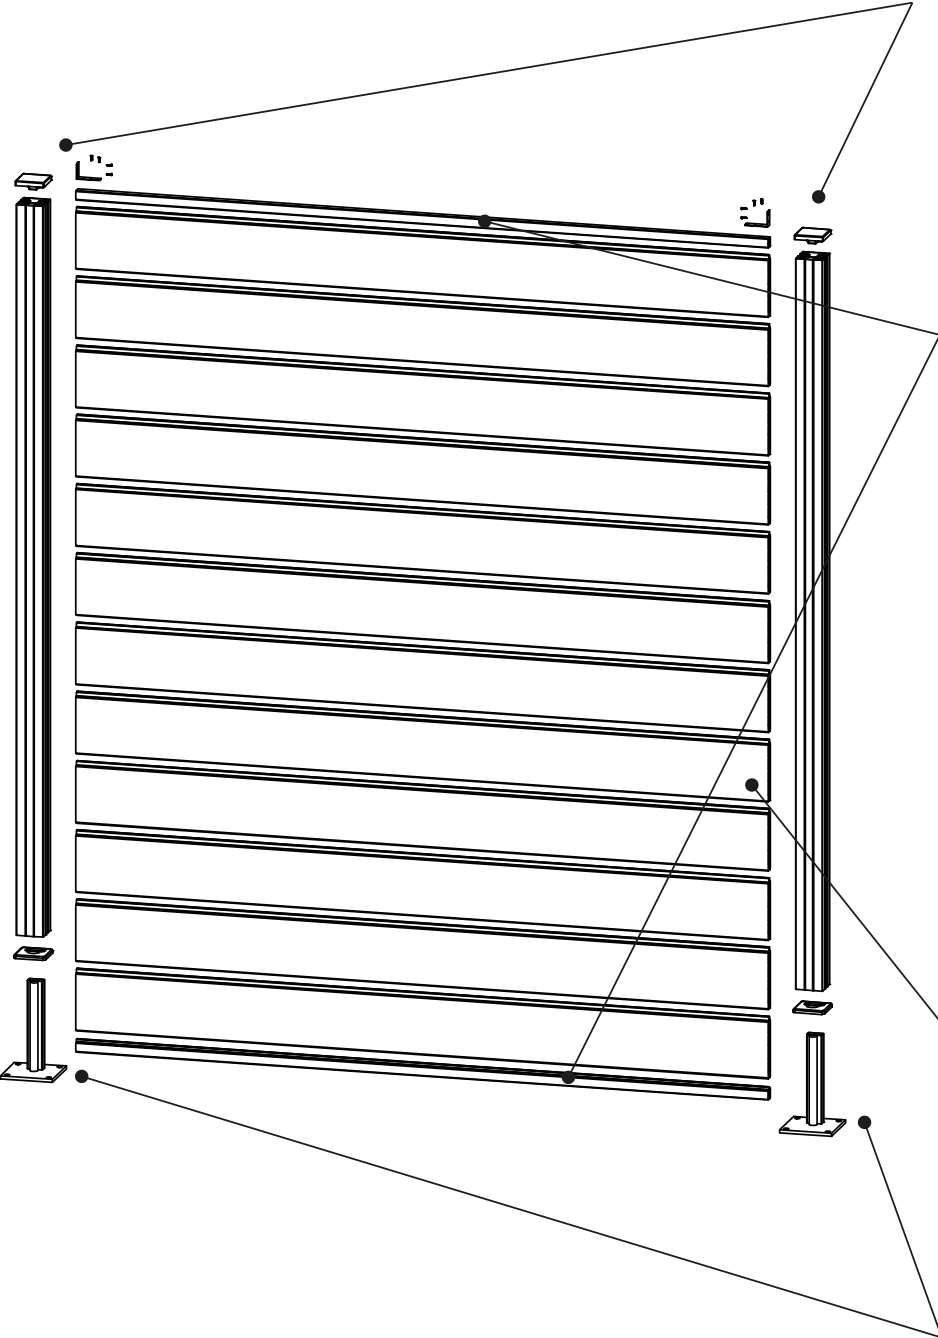

Steckzaunsystem (Höhe 1,9 m) Montage auf Beton / Zement

743552

743554

743539 / 743549 / 743551

743576

MONTAGE AUF BETON / ZEMENT

Achtung: Verletzungsgefahr durch scharfe Kanten.

Hinweis: Verwenden Sie immer Unterlegscheiben, wenn Sie Schrauben auf lackierten Oberflächen befestigen.