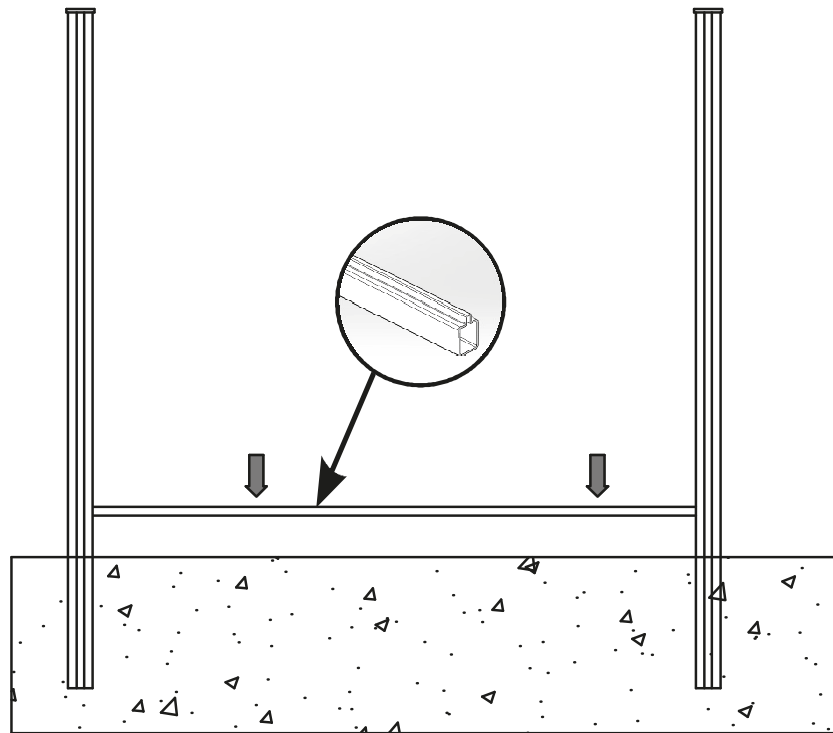

Schritt 3

Setzen Sie die untere Verkleidung zwischen die Pfosten.