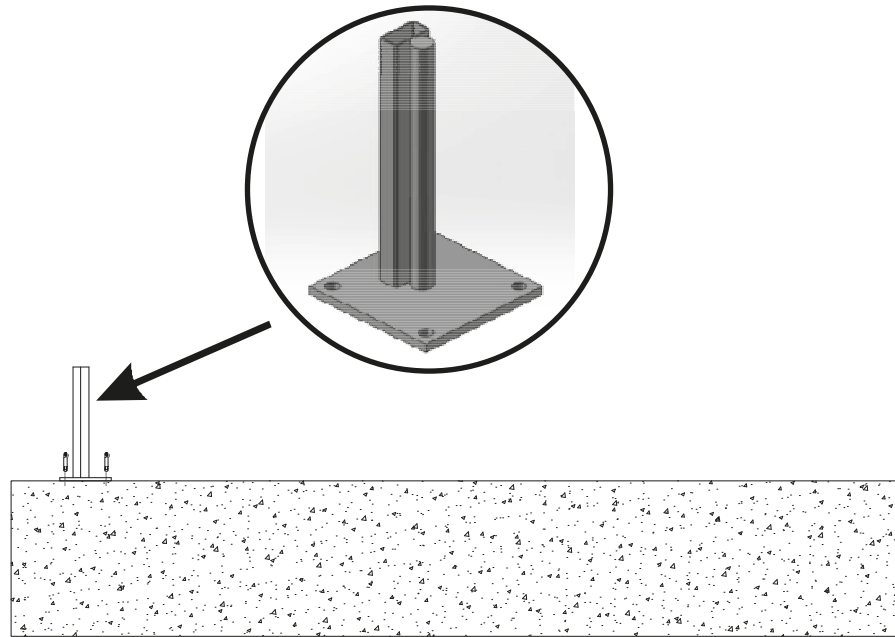

Setzen Sie die untere Verkleidung zwischen die Pfosten.

Schritt 4

Setzen Sie nach und nach die einzelnen Steckzaunelemente zwischen die Pfosten.

Schritt 5

Setzen Sie die obere Verkleidung auf die Pfosten und befestigen Sie sie mithilfe der L-Stecker.

Schritt 1

Kürzen Sie die Pfosten von 2,4 m auf 1,9 m. Hinweis: Die Pfostenkappe ist in den 1,85 m nicht enthalten.

Schritt 2

Ziehen Sie die Aluminium-Abdeckung aus dem Pfosten, drehen Sie sie um und stecken Sie **sich** dann wieder in den Pfosten.

Schritt 3

Befestigen Sie das Eisenbein mit M8x100 mm Dehnschrauben.

Schritt 4

Setzen Sie die Kunststoff-Kappe auf das Eisenbein und stülpen Sie dann den Pfosten über das Eisenbein.

Schritt 5

Verfahren Sie genauso mit dem zweiten Pfosten.

Schritt 6

Setzen Sie die untere Verkleidung zwischen die Pfosten.

Schritt 7

Setzen Sie nach und nach die einzelnen Steckzaunelemente zwischen die Pfosten.

Schritt 8

Setzen Sie die obere Verkleidung auf die Pfosten und befestigen Sie sie mithilfe der L-Stecker.