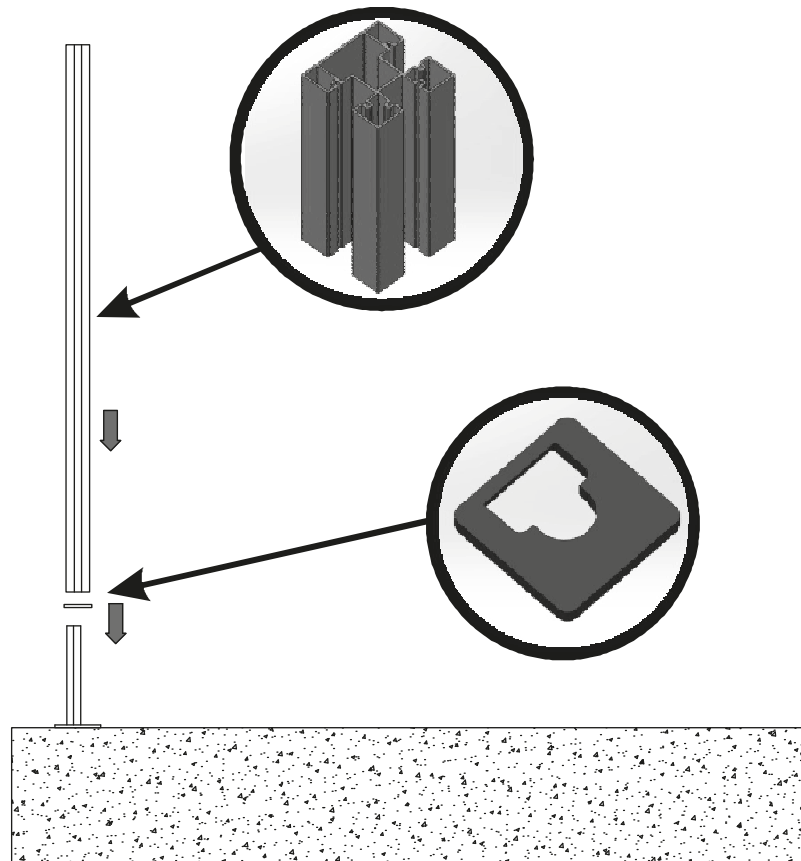

Setzen Sie die untere Verkleidung zwischen die Pfosten.

Schritt 4

Setzen Sie nach und nach die einzelnen Steckzaunelemente zwischen die Pfosten.

Schritt 5

Setzen Sie die obere Verkleidung auf die Pfosten und befestigen Sie sie mithilfe der L-Stecker.

Schritt 1

Kürzen Sie die Pfosten von 2,4 m auf 1,9 m. Hinweis: Die Pfostenkappe ist in den 1,85 m nicht enthalten.

Schritt 2

Ziehen Sie die Aluminium-Abdeckung aus dem Pfosten, drehen Sie sie um und stecken Sie **sich** dann wieder in den Pfosten.

Schritt 3

Befestigen Sie das Eisenbein mit M8x100 mm Dehnschrauben.

Schritt 4

Setzen Sie die Kunststoff-Kappe auf das Eisenbein und stülpen Sie dann den Pfosten über das Eisenbein.

Schritt 5

Verfahren Sie genauso mit dem zweiten Pfosten.