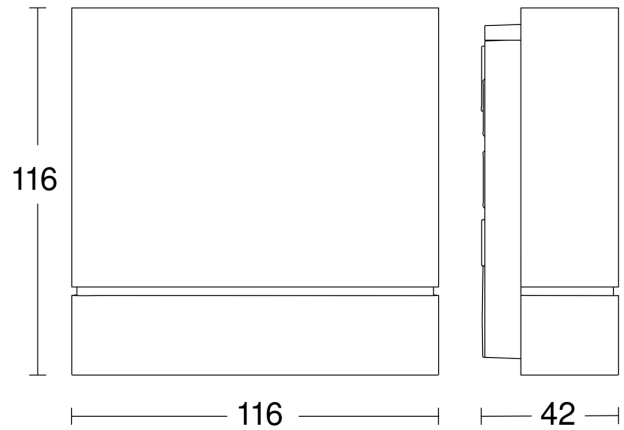

Technische Daten

Abmessungen (L x B x H)	42 x 116 x 116 mm	LED Lampen > 2 W < 8 W	64 W
Mit Bewegungsmelder	Ja	LED Lampen > 8 W	64 W
Herstellergarantie	3 Jahre	Kapazitive Belastung in µF	88 µF
Einstellungen via	Bluetooth, Smartphone, Tablet	Eigenverbrauch	0,6 W
Mit Fernbedienung	Nein	Technologie, Sensoren	Lichtsensor, Passiv Infrarot
Variante	weiß	Montagehöhe	1,80 – 2,5 m
VPE1, EAN	4007841067281	Montagehöhe max	2,50 m
Ausführung	Bewegungsmelder	optimale Montagehöhe	2 m
Anwendung, Ort	Außenbereich	Erfassungswinkel	180 °
Anwendung, Raum	Außenbereich, Garten, Hauseingang, Hof & Einfahrt, Rund ums Haus, Terrasse / Balkon, Flur / Gang, Innenbereich	Öffnungswinkel	90 °
Farbe	Weiß	Unterkriechschutz	Ja
Farbe, RAL	9003	segmentweise Ausblendung	Ja
Inkl. Eckwandhalter	Nein	Elektronische Skalierbarkeit	Ja
Montageort	Wand	Mechanische Skalierbarkeit	Nein
		Reichweite Radial	r = 6 m (57 m ²)
		Reichweite Tangential	r = 8 m (101 m ²)

Bewegungsmelder

IS 180 digi

weiß

EAN 4007841 067281

Art.-Nr. 067281

Sensorerfassungsbereich

Mögliche Montagehöhe: 1,80 m - 2,50 m

Orange: radial

Schwarz: tangential

Maßzeichnung

Schaltplan Master mit geschalteter Leuchte