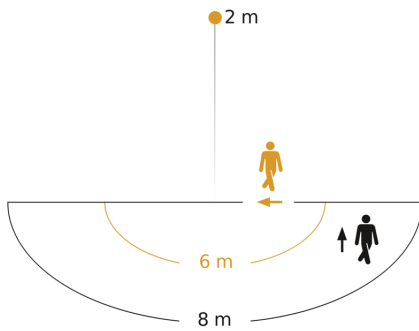

Technische Daten

Abmessungen (L x B x H)	42 x 116 x 116 mm	LED Lampen > 2 W < 8 W	64 W
Mit Bewegungsmelder	Ja	LED Lampen > 8 W	64 W
Herstellergarantie	3 Jahre	Kapazitive Belastung in µF	88 µF
Einstellungen via	Bluetooth, Smartphone, Tablet	Eigenverbrauch	0,6 W
Mit Fernbedienung	Nein	Technologie, Sensoren	Lichtsensor, Passiv Infrarot
Variante	weiß	Montagehöhe	1,80 – 2,5 m
VPE1, EAN	4007841067281	Montagehöhe max	2,50 m
Ausführung	Bewegungsmelder	optimale Montagehöhe	2 m
Anwendung, Ort	Außenbereich	Erfassungswinkel	180 °
Anwendung, Raum	Außenbereich, Garten, Hauseingang, Hof & Einfahrt, Rund ums Haus, Terrasse / Balkon, Flur / Gang, Innenbereich	Öffnungswinkel	90 °
Farbe	Weiß	Unterkriechschutz	Ja
Farbe, RAL	9003	segmentweise Ausblendung	Ja
Inkl. Eckwandhalter	Nein	Elektronische Skalierbarkeit	Ja
Montageort	Wand	Mechanische Skalierbarkeit	Nein
		Reichweite Radial	r = 6 m (57 m ²)
		Reichweite Tangential	r = 8 m (101 m ²)

Bewegungsmelder

IS 180 digi

weiß

EAN 4007841 067281

Art.-Nr. 067281

Sensorerfassungsbereich

Mögliche Montagehöhe: 1,80 m - 2,50 m

Orange: radial

Schwarz: tangential

Maßzeichnung

Schaltplan Master mit geschalteter Leuchte