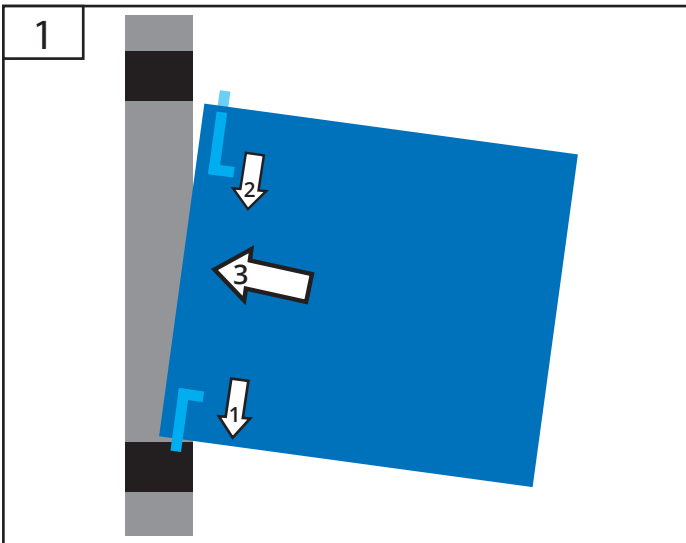

**GW 2T**  
#40470

**GW 3/1**  
#40471

**GW 2/2**  
#40472

**GW 5/1**  
#40473

**GW 8S**  
#40474

GÜDE GmbH & Co. KG  
Birkichstrasse 6  
74549 Wolpertshausen  
Deutschland

Tel.: +49-(0)7904/700-0  
Fax.: +49-(0)7904/700-250  
eMail: [info@guede.com](mailto:info@guede.com)