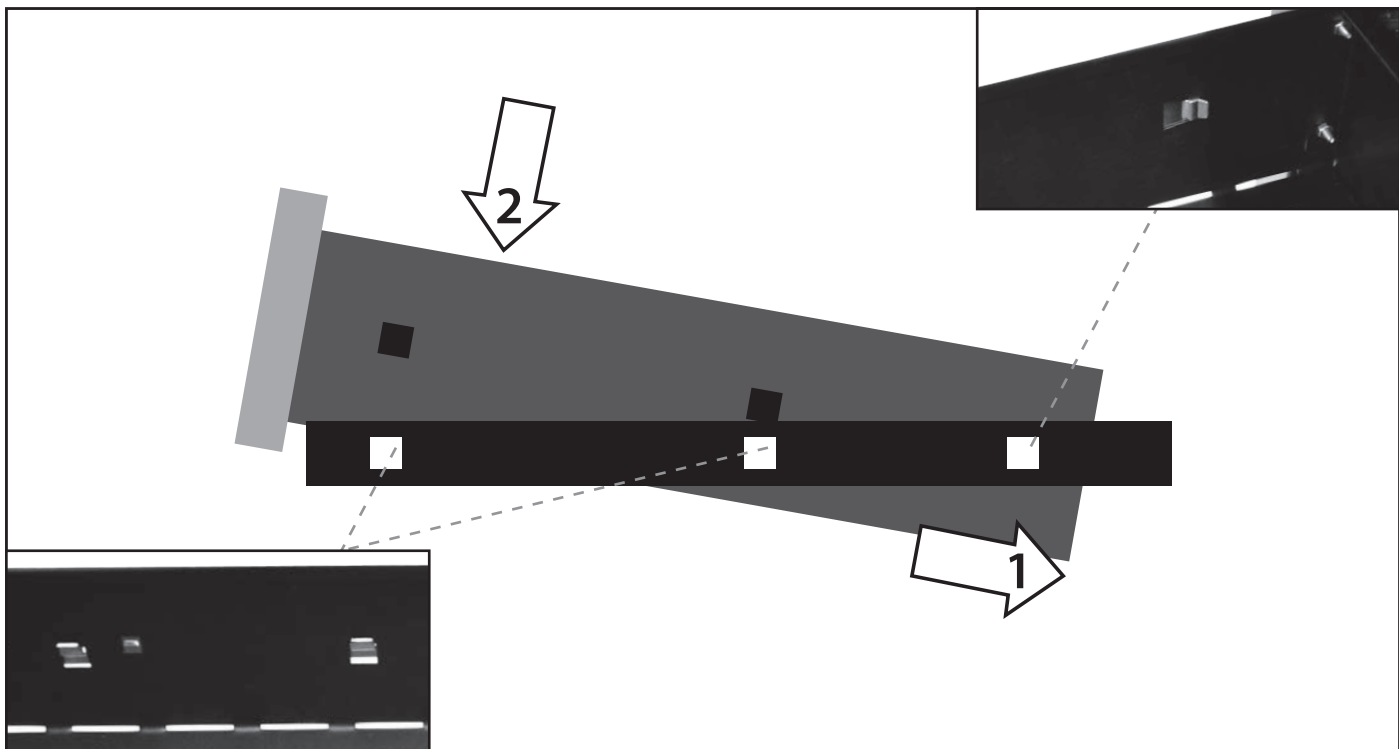

**GW 2T**  
#40470

**GW 3/1**  
#40471

**GW 2/2**  
#40472

**GW 5/1**  
#40473

**GW 8S**  
#40474

GÜDE GmbH & Co. KG  
Birkichstrasse 6  
74549 Wolpertshausen  
Deutschland

Tel.: +49-(0)7904/700-0  
Fax.: +49-(0)7904/700-250  
eMail: [info@guede.com](mailto:info@guede.com)