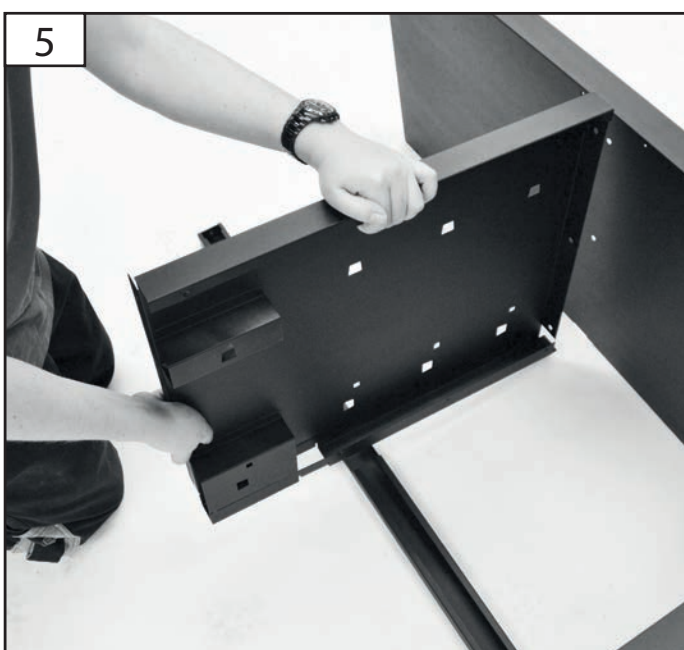

**GW 2T**  
#40470

**GW 3/1**  
#40471

**GW 2/2**  
#40472

**GW 5/1**  
#40473

**GW 8S**  
#40474

GÜDE GmbH & Co. KG  
Birkichstrasse 6  
74549 Wolpertshausen  
Deutschland

Tel.: +49-(0)7904/700-0  
Fax.: +49-(0)7904/700-250  
eMail: [info@guede.com](mailto:info@guede.com)