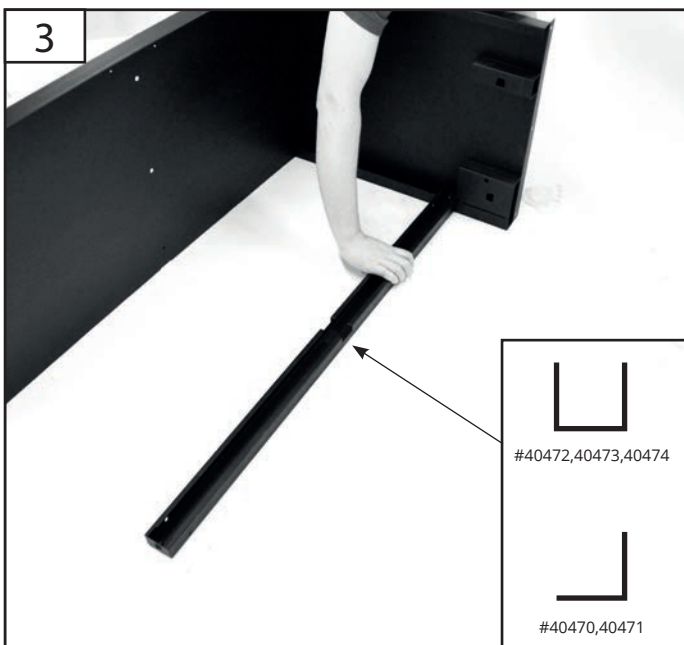

**GW 2T**  
#40470

**GW 3/1**  
#40471

**GW 2/2**  
#40472

**GW 5/1**  
#40473

**GW 8S**  
#40474

GÜDE GmbH & Co. KG  
Birkichstrasse 6  
74549 Wolpertshausen  
Deutschland

Tel.: +49-(0)7904/700-0  
Fax.: +49-(0)7904/700-250  
eMail: [info@guede.com](mailto:info@guede.com)