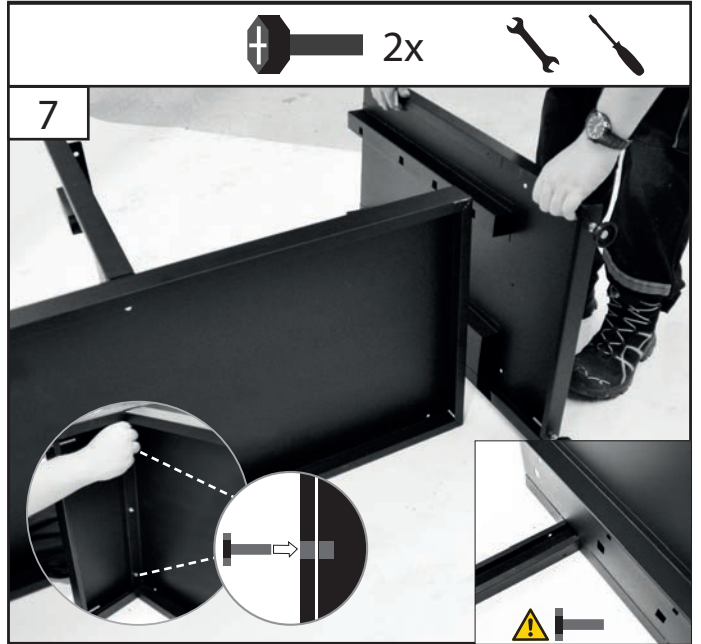

**GW 2T**  
#40470

**GW 3/1**  
#40471

**GW 2/2**  
#40472

**GW 5/1**  
#40473

**GW 8S**  
#40474

GÜDE GmbH & Co. KG  
Birkichstrasse 6  
74549 Wolpertshausen  
Deutschland

Tel.: +49-(0)7904/700-0  
Fax.: +49-(0)7904/700-250  
eMail: [info@guede.com](mailto:info@guede.com)