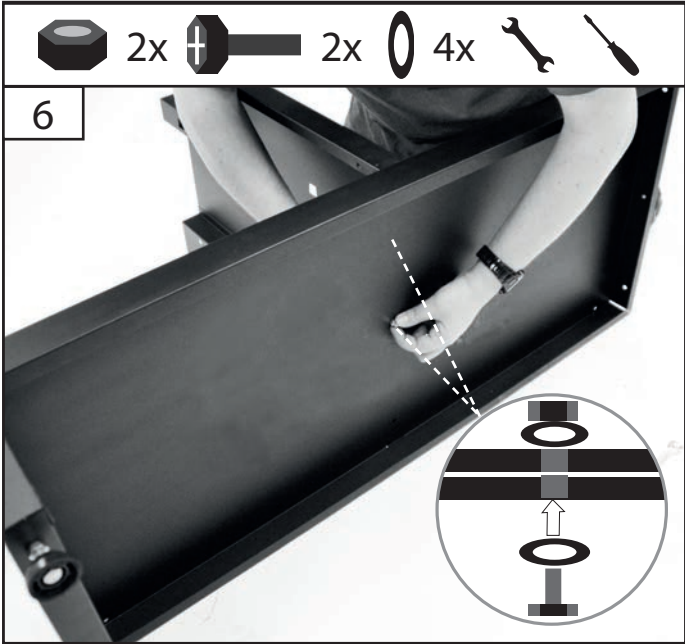

**GW 2T**  
#40470

**GW 3/1**  
#40471

**GW 2/2**  
#40472

**GW 5/1**  
#40473

**GW 8S**  
#40474

GÜDE GmbH & Co. KG  
Birkichstrasse 6  
74549 Wolpertshausen  
Deutschland

Tel.: +49-(0)7904/700-0  
Fax.: +49-(0)7904/700-250  
eMail: [info@guede.com](mailto:info@guede.com)