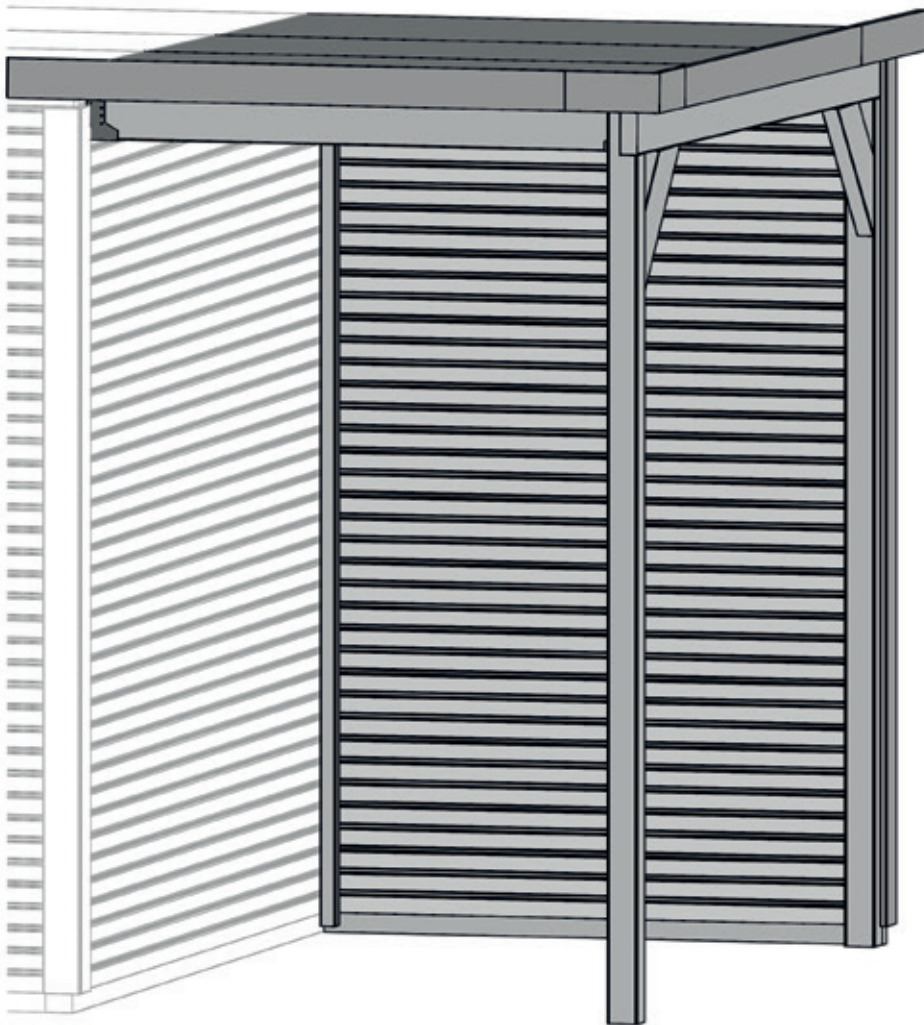

Abb.: 413.0225.60001