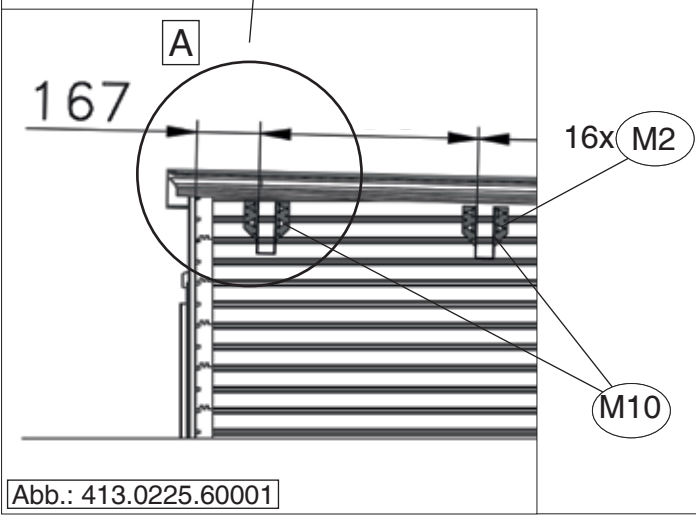

www.weka-holzbau.com

Seitlicher Dachanbau

413.0225.60001
413.0230.60001

413.0225.60002
413.0230.60002

Montage-, Bedienungs- und Wartungsanleitung

Pos	Bild	Abmessung (mm)	Anzahl (Stück)			
			413.0225.60001	413.0230.60001	413.0225.60002	413.0230.60002
①	G100.02.0063 G100.02.0064 	50/33/1470 50/33/2950	1 -	1 -	- 1	- 1
②	R002.0087.2560 R002.0087.3080 	18,5/121/2560 18,5/121/3080	14 -	- 14	27 -	- 27
③	G100.14.0054 	80/80/2308	1	1	1	1
④	G100.14.0059 	80/80/2362	1	1	1	1
⑤	R002.0225.2290 	40/40/2290	1	1	1	1
⑥	R002.0057.1470 R002.0057.2955 	45/121/1470 45/121/2955	19 -	19 -	- 19	- 19
⑦	G413.01.0025 G413.01.0007 	45/63/1470 45/63/2955	1 -	1 -	- 1	- 1

1

	M10 45x137

Abb.: 413.0225.60001

Abb.: 413.0230.60001

Abb.: 413.0225.60001

2.1

	M2 5,0 x 25		M8 8,4		M10 45x137
			M7 M8 x 60		

Abb.: 413.0225.60001

3

M6 M8 x 100

M8 8,4
M9 M8

M10 45x137

Abb.: 413.0225.60001

Abb.: 413.0230.60001

4

	M2 5,0 x 25

5

M1 5,0 x 80

Abb.: 413.0225.60001

6

M2 5,0 x 20

Artikel-Nr.	A
⑩ 413.0225.60001	147 mm
⑩ 413.0230.60001	147 mm
⑩ 413.0225.60002	295 mm
⑩ 413.0230.60002	295 mm

Abb.: 413.0225.60001

7