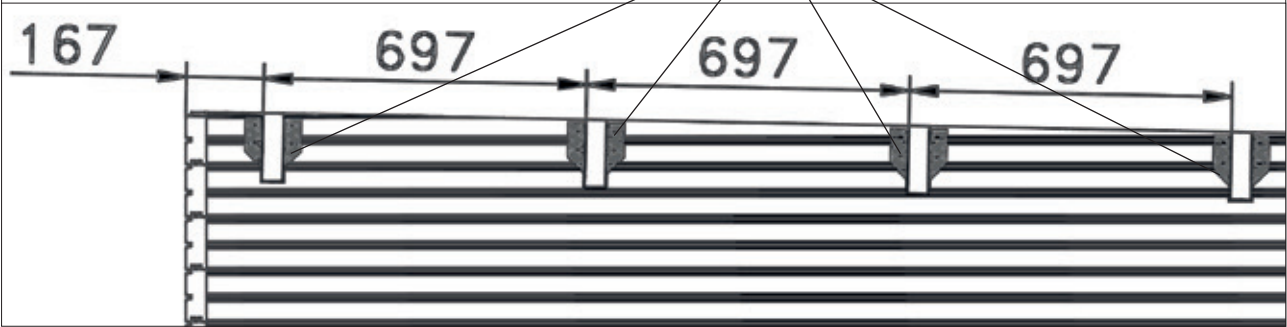

www.weka-holzbau.com

Seitlicher Dachanbau

413.0225.60001
413.0230.60001

413.0225.60002
413.0230.60002

Montage-, Bedienungs- und Wartungsanleitung

Pos	Bild	Abmessung (mm)	Anzahl (Stück)			
			413.0225.60001	413.0230.60001	413.0225.60002	413.0230.60002
①	G100.02.0063 G100.02.0064 	50/33/1470 50/33/2950	1 -	1 -	- 1	- 1
②	R002.0087.2560 R002.0087.3080 	18,5/121/2560 18,5/121/3080	14 -	- 14	27 -	- 27
③	G100.14.0054 	80/80/2308	1	1	1	1
④	G100.14.0059 	80/80/2362	1	1	1	1
⑤	R002.0225.2290 	40/40/2290	1	1	1	1
⑥	R002.0057.1470 R002.0057.2955 	45/121/1470 45/121/2955	19 -	19 -	- 19	- 19
⑦	G413.01.0025 G413.01.0007 	45/63/1470 45/63/2955	1 -	1 -	- 1	- 1

1

	M10 45x137

Abb.: 413.0225.60001

Abb.: 413.0230.60001

Abb.: 413.0225.60001

2.1

	M2 5,0 x 25		M8 8,4		M10 45x137
			M7 M8 x 60		

Abb.: 413.0225.60001

3

M6 M8 x 100

M8 8,4
M9 M8

M10 45x137

Abb.: 413.0225.60001

Abb.: 413.0230.60001

4

	M2 5,0 x 25

5

M1 5,0 x 80

Abb.: 413.0225.60001

6

M2 5,0 x 20

Artikel-Nr.	A
⑩ 413.0225.60001	147 mm
⑩ 413.0230.60001	147 mm
⑩ 413.0225.60002	295 mm
⑩ 413.0230.60002	295 mm

Abb.: 413.0225.60001

7