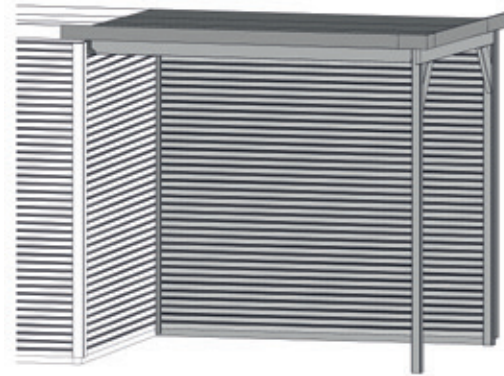

www.weka-holzbau.com

Seitlicher Dachanbau

413.0225.60001
413.0230.60001

413.0225.60002
413.0230.60002

Montage-, Bedienungs- und Wartungsanleitung

Pos	Bild	Abmessung (mm)	Anzahl (Stück)			
			413.0225.60001	413.0230.60001	413.0225.60002	413.0230.60002
①	G100.02.0063 G100.02.0064 	50/33/1470 50/33/2950	1 -	1 -	- 1	- 1
②	R002.0087.2560 R002.0087.3080 	18,5/121/2560 18,5/121/3080	14 -	- 14	27 -	- 27
③	G100.14.0054 	80/80/2308	1	1	1	1
④	G100.14.0059 	80/80/2362	1	1	1	1
⑤	R002.0225.2290 	40/40/2290	1	1	1	1
⑥	R002.0057.1470 R002.0057.2955 	45/121/1470 45/121/2955	19 -	19 -	- 19	- 19
⑦	G413.01.0025 G413.01.0007 	45/63/1470 45/63/2955	1 -	1 -	- 1	- 1