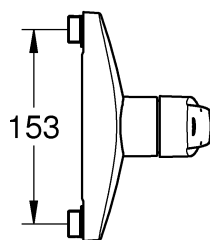

5 - 6

7

8

9

	23 205	23 206	23 229	23 413	23 556	23 557	32 278	32 279
		X		X		X	X	
	X				X			X
			X					
	X	X		X			X	X
				X				
			X					

DIN 1988

DIN EN 806

**bar**

**°C**

2,5mm  
3mm

Ø8mm

\*19 377  
30mm

\*19 332  
32mm

\*19 017  
13mm

**23 206**  
**23 413**  
**32 278**

**23 205**  
**32 279**

**23 557**

**23 556**

**23 229**

\* =

*19 017	13mm	*19 332	32mm	*19 377	30mm

CH

1

2