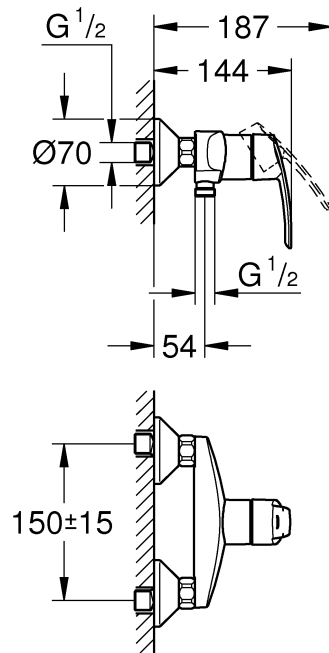

5 - 6

7

8

9

	23 205	23 206	23 229	23 413	23 556	23 557	32 278	32 279
		X		X		X	X	
	X				X			X
			X					
	X	X		X			X	X
				X				
			X					

DIN 1988

DIN EN 806

**bar**

**°C**

2,5mm  
3mm

Ø8mm

\*19 377  
30mm

\*19 332  
32mm

\*19 017  
13mm

**23 206**  
**23 413**  
**32 278**

**23 205**  
**32 279**

**23 557**

**23 556**

**23 229**

\* =

*19 017	13mm	*19 332	32mm	*19 377	30mm

CH

1

2