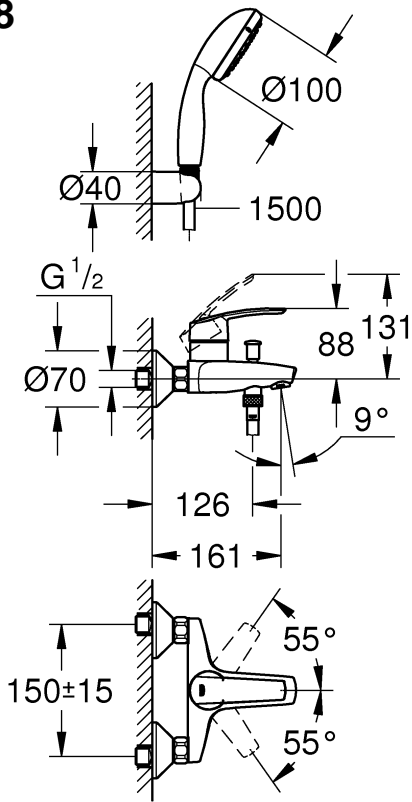

5 - 6

7

8

9

	23 205	23 206	23 229	23 413	23 556	23 557	32 278	32 279
		X		X		X	X	
	X				X			X
			X					
	X	X		X			X	X
				X				
			X					

DIN 1988

DIN EN 806

**bar**

**°C**

2,5mm  
3mm

Ø8mm

\*19 377  
30mm

\*19 332  
32mm

\*19 017  
13mm

**23 206**  
**23 413**  
**32 278**

**23 205**  
**32 279**

**23 557**

**23 556**

**23 229**

\* =

*19 017	13mm	*19 332	32mm	*19 377	30mm

CH

1

2