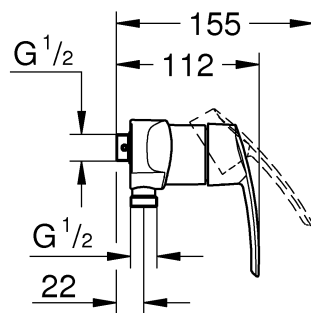

5 - 6

7

8

9

	23 205	23 206	23 229	23 413	23 556	23 557	32 278	32 279
		X		X		X	X	
	X				X			X
			X					
	X	X		X			X	X
				X				
			X					

DIN 1988

DIN EN 806

**bar**

**°C**

2,5mm  
3mm

Ø8mm

\*19 377  
30mm

\*19 332  
32mm

\*19 017  
13mm

**23 206**  
**23 413**  
**32 278**

**23 205**  
**32 279**

**23 557**

**23 556**

**23 229**

\* =

*19 017	13mm	*19 332	32mm	*19 377	30mm

CH

1

2