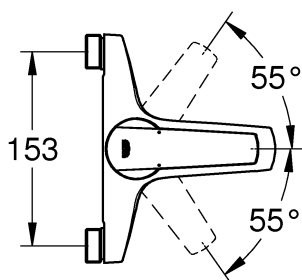

5 - 6

7

8

9

	23 205	23 206	23 229	23 413	23 556	23 557	32 278	32 279
		X		X		X	X	
	X				X			X
			X					
	X	X		X			X	X
				X				
			X					

DIN 1988

DIN EN 806

**bar**

**°C**

2,5mm  
3mm

Ø8mm

\*19 377  
30mm

\*19 332  
32mm

\*19 017  
13mm

**23 206**  
**23 413**  
**32 278**

**23 205**  
**32 279**

**23 557**

**23 556**

**23 229**

\* =

*19 017	13mm	*19 332	32mm	*19 377	30mm

CH

1

2