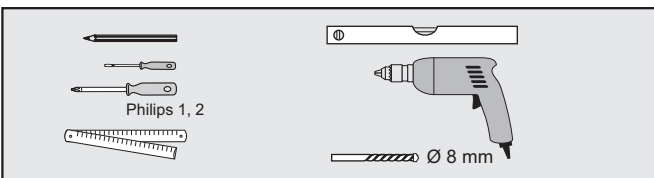

A	2 x		C	8 x	
B	2 x		D	1 x