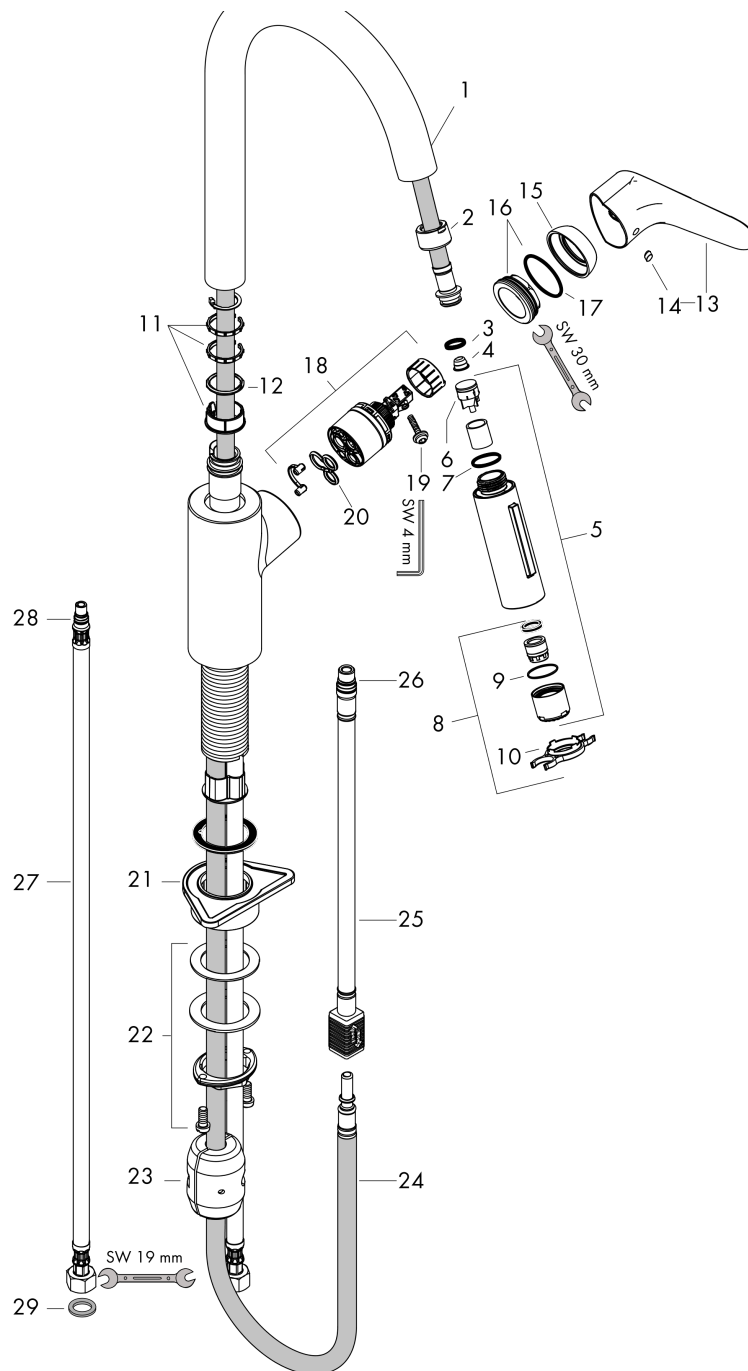

Technologie

Designpreise

Zertifikate

Produktabbildung

Maßzeichnung

Focus M41

Einhebel-Küchenmischer 240, Ausziehbrause, 2jet

Oberfläche: **Chrom** Artikelnummer: **31815000**

Durchflussdiagramm

Focus M41

Einhebel-Küchenmischer 240, Ausziehbrause, 2jet

Oberfläche: **Chrom** Artikelnummer: **31815000**

Explosionszeichnung

Baujahr: >08/19

Focus M41

Einhebel-Küchenmischer 240, Ausziehbrause, 2jet

Oberfläche: **Chrom** Artikelnummer: **31815000**

Ersatzteilliste

Baujahr: >08/19

Pos.	Beschreibung	Artikelnummer	PG	VE
1	Auslauf kpl.	95562000	15	1
2	Mutter	92755000	6	1
3	O-Ring 11x2	98127000	1	1
4	Sieb	97735000	1	1
5	Ausziehbrause	98459000	14	1
6	Rückflußverhinderer-Set DW 15	97350000	6	1
7	O-Ring 18x1,5	98231000	1	1
8	Strahlregler laminar M22x1 (15 l/min)	95909000	10	1
9	O-Ring 20x1	98140000	1	1
10	Serviceschlüssel	95910000	3	1
11	Gleitring-Set	93428000	1	1
12	O-Ring 21x2,5	98211000	1	1
13	Griff	98460000	11	1
14	Griffstopfen	96338000	1	1
15	Kappe	95498000	3	1
16	Mutter	97209000	5	1
17	O-Ring 32x2	98193000	1	1
18	Kartusche kpl.	92730000	11	1
19	Sicherungsschraube	95140000	2	1
20	Dichtung	95008000	3	1
21	Befestigungsteil	97523000	2	1
22	Schaftbefestigung kpl. (spezial)	93253000	6	1
23	Gewicht	92500000	9	1
24	Schlauch 1,50 m	95507000	12	1
25	Anschlussschlauch 600 mm M10x1	95561000	7	1
26	O-Ring 8x1,75	97827000	1	1
27	Anschlussschlauch 900 mm M8x0,75 G3/8	96316000	9	1
28	O-Ring 7x1,5	98422000	1	1
29	Dichtungsset	95581000	2	1