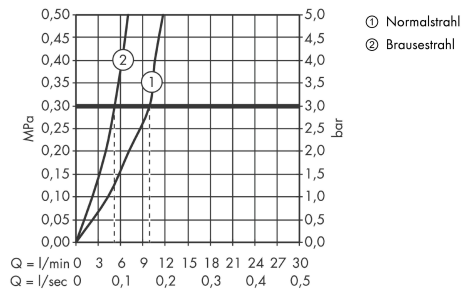

Focus M41

Einhebel-Küchenmischer 240, Ausziehbrause, 2jet

Oberfläche: **Chrom** Artikelnummer: **31815000**

Durchflussdiagramm