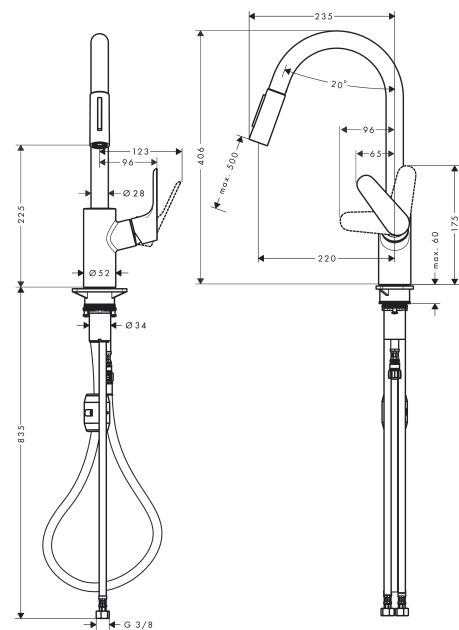

Technologie

Designpreise

Zertifikate

Produktabbildung

Maßzeichnung

Focus M41

Einhebel-Küchenmischer 240, Ausziehbrause, 2jet

Oberfläche: **Chrom** Artikelnummer: **31815000**

Durchflussdiagramm

Focus M41

Einhebel-Küchenmischer 240, Ausziehbrause, 2jet

Oberfläche: **Chrom** Artikelnummer: **31815000**

Explosionszeichnung

Baujahr: >08/19

Focus M41

Einhebel-Küchenmischer 240, Ausziehbrause, 2jet

Oberfläche: **Chrom** Artikelnummer: **31815000**

Ersatzteilliste

Baujahr: >08/19

Pos.	Beschreibung	Artikelnummer	PG	VE
1	Auslauf kpl.	95562000	15	1
2	Mutter	92755000	6	1
3	O-Ring 11x2	98127000	1	1
4	Sieb	97735000	1	1
5	Ausziehbrause	98459000	14	1
6	Rückflußverhinderer-Set DW 15	97350000	6	1
7	O-Ring 18x1,5	98231000	1	1
8	Strahlregler laminar M22x1 (15 l/min)	95909000	10	1
9	O-Ring 20x1	98140000	1	1
10	Serviceschlüssel	95910000	3	1
11	Gleitring-Set	93428000	1	1
12	O-Ring 21x2,5	98211000	1	1
13	Griff	98460000	11	1
14	Griffstopfen	96338000	1	1
15	Kappe	95498000	3	1
16	Mutter	97209000	5	1
17	O-Ring 32x2	98193000	1	1
18	Kartusche kpl.	92730000	11	1
19	Sicherungsschraube	95140000	2	1
20	Dichtung	95008000	3	1
21	Befestigungsteil	97523000	2	1
22	Schaftbefestigung kpl. (spezial)	93253000	6	1
23	Gewicht	92500000	9	1
24	Schlauch 1,50 m	95507000	12	1
25	Anschlussschlauch 600 mm M10x1	95561000	7	1
26	O-Ring 8x1,75	97827000	1	1
27	Anschlussschlauch 900 mm M8x0,75 G3/8	96316000	9	1
28	O-Ring 7x1,5	98422000	1	1
29	Dichtungsset	95581000	2	1