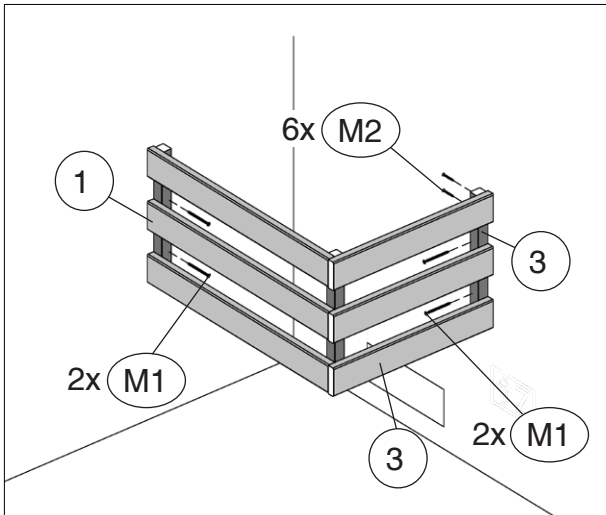

Montageanleitung für Ofenschutz

Art.-Nr.: 500.0124.72.00

Pos	Bild	Abmessung (mm)	Anzahl (Stück)
①	B537.03.0014 	46,5/615/330	1
②	G537.03.0003 	28/28/320	1
③	G537.03.0004 	18,5/70/455	3
M1	K001.5040.0004 	4,0 x 50	4
M2	K001.4040.0004 	4,0 x 40	12

- Zuluftöffnung

- erst vorbohren, dann schrauben

	M1	4,0 x 50
	M2	4,0 x 40

WEKA KOMPAKT O6,0 / O8,0

	M1	4,0 x 50
	M2	4,0 x 40

WEKA CLASSIK OS / BioAktiv

www.weka-holzbau.com

WEKA Holzbau GmbH