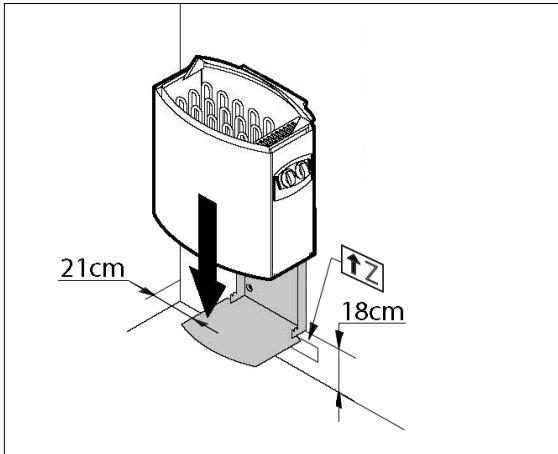

Montageanleitung für Ofenschutz

Art.-Nr.: 500.0124.72.00

Pos	Bild	Abmessung (mm)	Anzahl (Stück)
①	B537.03.0014 	46,5/615/330	1
②	G537.03.0003 	28/28/320	1
③	G537.03.0004 	18,5/70/455	3
M1	K001.5040.0004 	4,0 x 50	4
M2	K001.4040.0004 	4,0 x 40	12

- Zuluftöffnung

- erst vorbohren, dann schrauben

	M1	4,0 x 50
	M2	4,0 x 40

WEKA KOMPAKT O6,0 / O8,0

	M1	4,0 x 50
	M2	4,0 x 40

WEKA CLASSIK OS / BioAktiv

www.weka-holzbau.com

WEKA Holzbau GmbH