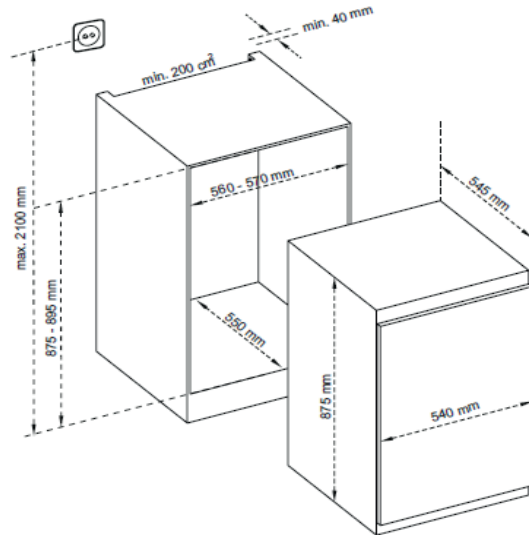

WR2200

Einbaukühlschrank mit Gefrierfach 88er-Nische - Schlepptür

Abbildung ähnlich

Energieklasse

F

LED

Innenraum
Beleuchtung

Energiemerkmale

Ausstattung

| | |
|---------------------------|-----------|
| Display | - |
| Anzahl Abstellflächen | 3 |
| Abstellflächenart | Glas |
| Türablagen | 3 |
| Kühlart | statisch |
| Abtauautomatik (Kühlraum) | Ja |
| Gefrierfach | Ja / **** |
| Gefrierteil | - |
| Schubladen Kühlteil | 1 |
| Schubladen Gefrierteil | - |
| Innenbeleuchtung | Ja |
| Temperaturregelung | Ja |

Sonstiges

1 Eierablage, 1 Eiswürfelschale

Allgemeine Spezifikation

| | |
|---------------------------------------|----------------------------|
| Kategorie | 7 |
| Typ | Kühl-Gefriergerät |
| Nutzzinhalt Kühlen brutto / netto | 107 Liter / 104 Liter |
| Nutzzinhalt Gefrieren brutto / netto | 17 Liter / 17 Liter |
| Auslagertemperatur "sonstiger Fächer" | - |
| Nutzzinhalt Gesamt brutto /netto | 124 Liter / 121 Liter |
| Einbaugerät | Ja |
| Einbaumaße (HxBxT) | 875-895 x 560-570 x 550 mm |
| Design | Coolline |
| Farbe | weiß |
| Türanschlag wechselbar | Ja |
| Höhenverstellbare Füße | Ja |

Abmessungen / Logistikdaten

| | |
|--|-------------------------|
| Artikelnummer | 10764296 |
| EAN-Code | 4251003105971 |
| Gerätemaße (HxBxT) / Gewicht | 875x540x545mm / ca.30kg |
| Kartonmaße (HxBxT) / Gewicht inkl. Gerät | 939x584x577mm / ca.33kg |
| Verpackungseinheit | 1 Stück |
| Palettenmenge | 4 Stück |
| 20 Fuß Container | 72 Stück |
| 40 Fuß Container | 160 Stück |
| High Cube Container | 205 Stück |