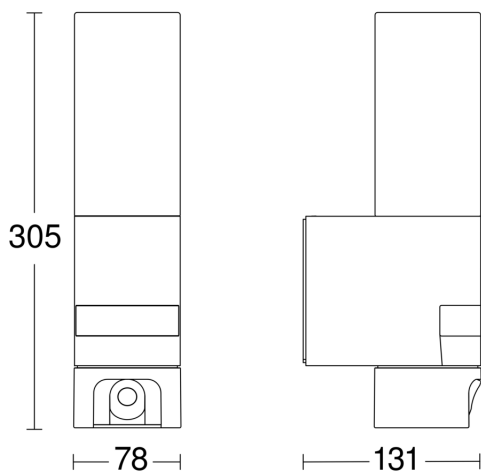

L 620 CAM SC

anthrazit

EAN 4007841 065829

Art.-Nr. 065829

Technische Daten

Abmessungen (L x B x H)	131 x 78 x 305 mm
Mit Leuchtmittel	Ja, STEINEL LED-System
Mit Bewegungsmelder	Ja
Herstellergarantie	3 Jahre
Einstellungen via	WLAN
Mit Fernbedienung	Nein
Variante	anthrazit
VPE1, EAN	4007841065829
Anwendung, Ort	Außenbereich
Anwendung, Raum	Aufenthaltsraum, Hauseingang, Hof & Einfahrt
Farbe	Anthrazit
Inkl. Hausnummernbogen	Nein
Montageort	Wand
Schlagfestigkeit	IK03
Schutzart	IP44
Schutzklasse	I
Umgebungstemperatur	-10 – 40 °C
Werkstoff des Gehäuses	Aluminium
Werkstoff der Abdeckung	Glas opal
Netzanschluss	220 – 240 V / 50 – 60 Hz
Leistung (W)	5 - 25 W
Mittlere Bemessungslebensdauer Netzteil bei 25°C	> 36000 Std
Montagehöhe max	2,00 m
Öffnungswinkel	45 °
Unterkriechschutz	Nein

segmentweise Ausblendung	Nein
Elektronische Skalierbarkeit	Ja
Mechanische Skalierbarkeit	Nein
Reichweite Radial	r = 2 m (6 m ²)
Reichweite Tangential	r = 10 m (157 m ²)
Dämmerungsschalter	Ja
Lichtstrom Gesamtprodukt	925 lm
gemessener Lichtstrom (360°)	925 lm
Gesamtprodukt Effizienz	67 lm/W
Farbtemperatur	3000 K
Farbwiedergabeindex	= 80
Leuchtmittel	LED nicht austauschbar
Lebensdauer LED L70B50 (25°)	> 36000 Std
Socket	Ohne
LED Kühlsystem	Passive Thermo Control
Softlichtstart	Ja
Dauerlicht	schaltbar
Funktionen	Bewegungssensor, Gegensprechanlage, Kamera
Dämmerungseinstellung	10 – 10000 lx
Zeiteinstellung	60 s – 15 Min.
Grundlichtfunktion	Ja
Hauptlicht einstellbar	30 - 100 %
Dämmerungseinstellung Teach	Nein
Vernetzung	Nein

L 620 CAM SC

anthrazit

EAN 4007841 065829

Art.-Nr. 065829

Maßzeichnung

Schaltplan Master

Schaltplan Master-Slave Vernetzung