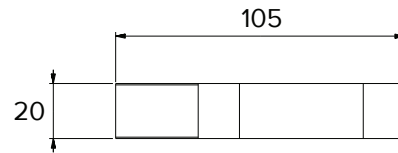

CHRIS BERGEN

MONTAGEANLEITUNG

CHRIS BERGEN

MONTAGEANLEITUNG

Serie AMIRA

Alle Angaben in mm

Unsere Reinigungsempfehlung

Einige Tropfen Geschirrspülmittel mit etwas Wasser vermengen und darin einen weichen Baumwollappen anfeuchten. Die Accessoires reinigen und mit einem weichen Lappen trocknen.