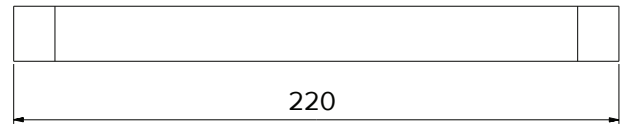

CHRIS BERGEN

MONTAGEANLEITUNG

CHRIS BERGEN

MONTAGEANLEITUNG

Serie AMIRA

Alle Angaben in mm

Unsere Reinigungsempfehlung

Einige Tropfen Geschirrspülmittel mit etwas Wasser vermengen und darin einen weichen Baumwollappen anfeuchten. Die Accessoires reinigen und mit einem weichen Lappen trocknen.