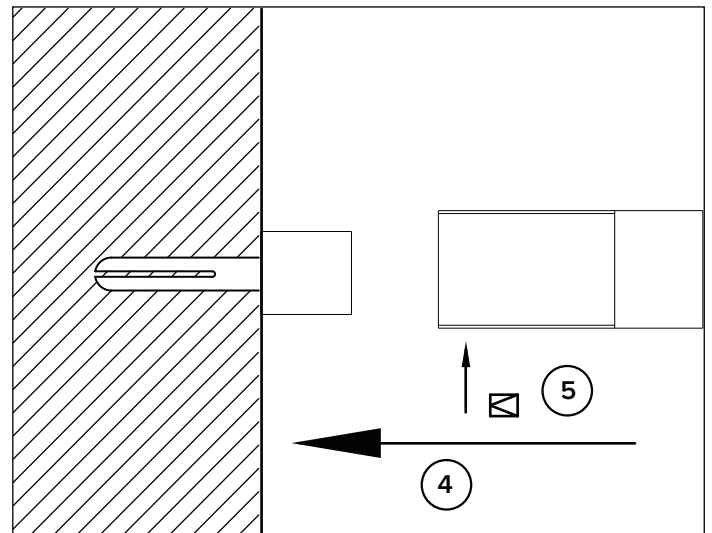

CHRIS BERGEN

MONTAGEANLEITUNG

CHRIS BERGEN

MONTAGEANLEITUNG

Serie AMIRA

Alle Angaben in mm

Unsere Reinigungsempfehlung

Einige Tropfen Geschirrspülmittel mit etwas Wasser vermengen und darin einen weichen Baumwollappen anfeuchten. Die Accessoires reinigen und mit einem weichen Lappen trocknen.