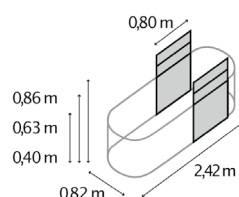

TECHNISCHE DATEN

Produkt:	Hochbeet Erweiterung
Modelle:	RUND, BASIC STRETCHED, CURVE
Material:	Zincalume® (mit Zink & Alu beschichtetes Stahlblech)
Maße:	B 82 x T 82 cm (RUND), B 82 x T 162 cm (BASIC)

MODELLÜBERSICHT

Modell:	Höhen:	Farben:
RUND	401, 630, 858	Blank, Rubin, Seegras, Granit, Schwarz
BASIC	401, 630, 858	Blank, Rubin, Seegras, Granit, Schwarz
STRETCHED	401, 630, 858	Blank, Rubin, Seegras, Granit, Schwarz
CURVE	858	Blank, Rubin, Seegras, Granit, Schwarz

HOCHBEET TERRA RUND

HOCHBEET TERRA BASIC

ERWEITERUNG TERRA STRETCHED

ERWEITERUNG TERRA CURVE