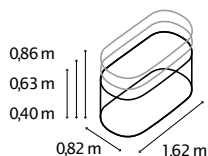

TECHNISCHE DATEN

Produkt:	Hochbeet Erweiterung
Modelle:	RUND, BASIC STRETCHED, CURVE
Material:	Zincalume® (mit Zink & Alu beschichtetes Stahlblech)
Maße:	B 82 x T 82 cm (RUND), B 82 x T 162 cm (BASIC)

MODELLÜBERSICHT

Modell:	Höhen:	Farben:
RUND	401, 630, 858	Blank, Rubin, Seegras, Granit, Schwarz
BASIC	401, 630, 858	Blank, Rubin, Seegras, Granit, Schwarz
STRETCHED	401, 630, 858	Blank, Rubin, Seegras, Granit, Schwarz
CURVE	858	Blank, Rubin, Seegras, Granit, Schwarz

HOCHBEET TERRA RUND

HOCHBEET TERRA BASIC

ERWEITERUNG TERRA STRETCHED

ERWEITERUNG TERRA CURVE