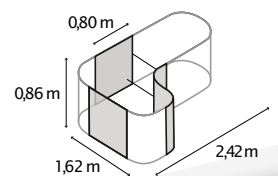

TECHNISCHE DATEN

Produkt:	Hochbeet Erweiterung
Modelle:	RUND, BASIC STRETCHED, CURVE
Material:	Zincalume® (mit Zink & Alu beschichtetes Stahlblech)
Maße:	B 82 x T 82 cm (RUND), B 82 x T 162 cm (BASIC)

MODELLÜBERSICHT

Modell:	Höhen:	Farben:
RUND	401, 630, 858	Blank, Rubin, Seegras, Granit, Schwarz
BASIC	401, 630, 858	Blank, Rubin, Seegras, Granit, Schwarz
STRETCHED	401, 630, 858	Blank, Rubin, Seegras, Granit, Schwarz
CURVE	858	Blank, Rubin, Seegras, Granit, Schwarz

HOCHBEET TERRA RUND

HOCHBEET TERRA BASIC

ERWEITERUNG TERRA STRETCHED

ERWEITERUNG TERRA CURVE