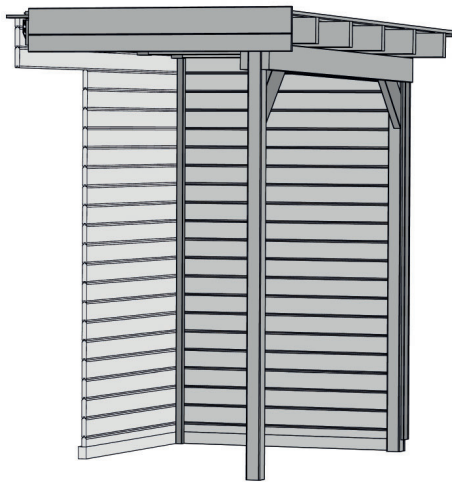

www.weka-holzbau.com

Seitlicher Dachanbau

214.0224.40011, 214.0224.43011
214.0224.45011, 214.0224.46011
214.0230.40011, 214.0230.43011
214.0230.45011, 214.0230.46011

214.0224.40012, 214.0224.43012
214.0224.45012, 214.0224.46012
214.0230.40012, 214.0230.43012
214.0230.45012, 214.0230.46012

Montage-, Bedienungs- und Wartungsanleitung

800.0286.18.52

+

800.0286.20.40

=

Pos	Bild	Abmessung (mm)	Anzahl (Stück)			
			214.0224.4X011	214.0224.4X012	214.0230.4X011	214.0230.4X012
-	-	-	-	-	-	-
2	R0x.0261.2500 	80/80/2500	2	2	2	2
3	R0x.0350.1750 R0x.0350.3200 	45/146/1750 45/146/3200	5 -	- 5	5 -	- 5
4	R0x.0350.2350 R0x.0350.2950 	45/146/2350 45/146/2950	2 -	2 -	- 2	- 2
5	G100.04.0083 	45/146/500	2	2	2	2
6	R0x.0087.2770 R0x.0087.3344 	18,5/121/2770 18,5/121/3344	14 -	27 -	- 14	- 27
7	R0x.0540.1850 R0x.0540.3300 	18,5/96/1850 18,5/96/3300	1 -	- 1	1 -	- 1