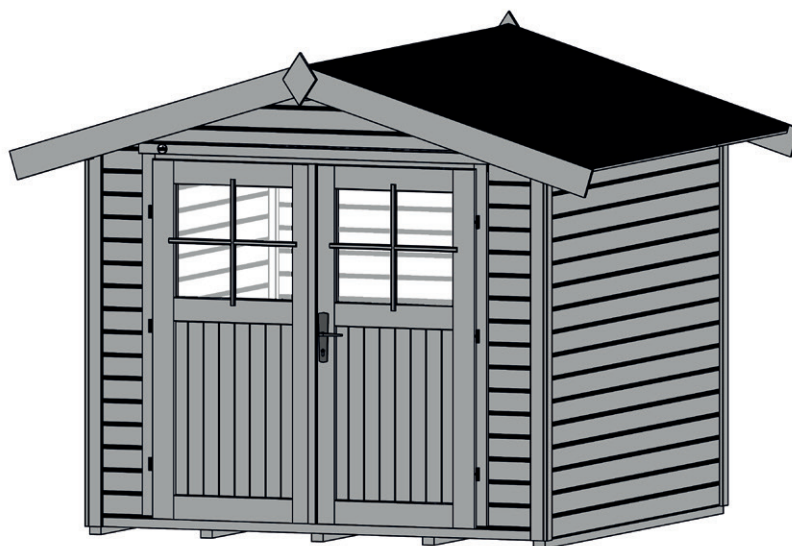

www.weka-holzbau.com

Gartenhaus

122.2421.40001	122.2424.40001
122.2421.43001	122.2424.43001
122.2421.45001	122.2424.45001
122.2421.46001	122.2424.46001

Montage-, Bedienungs- und Wartungsanleitung

Stand: 2115