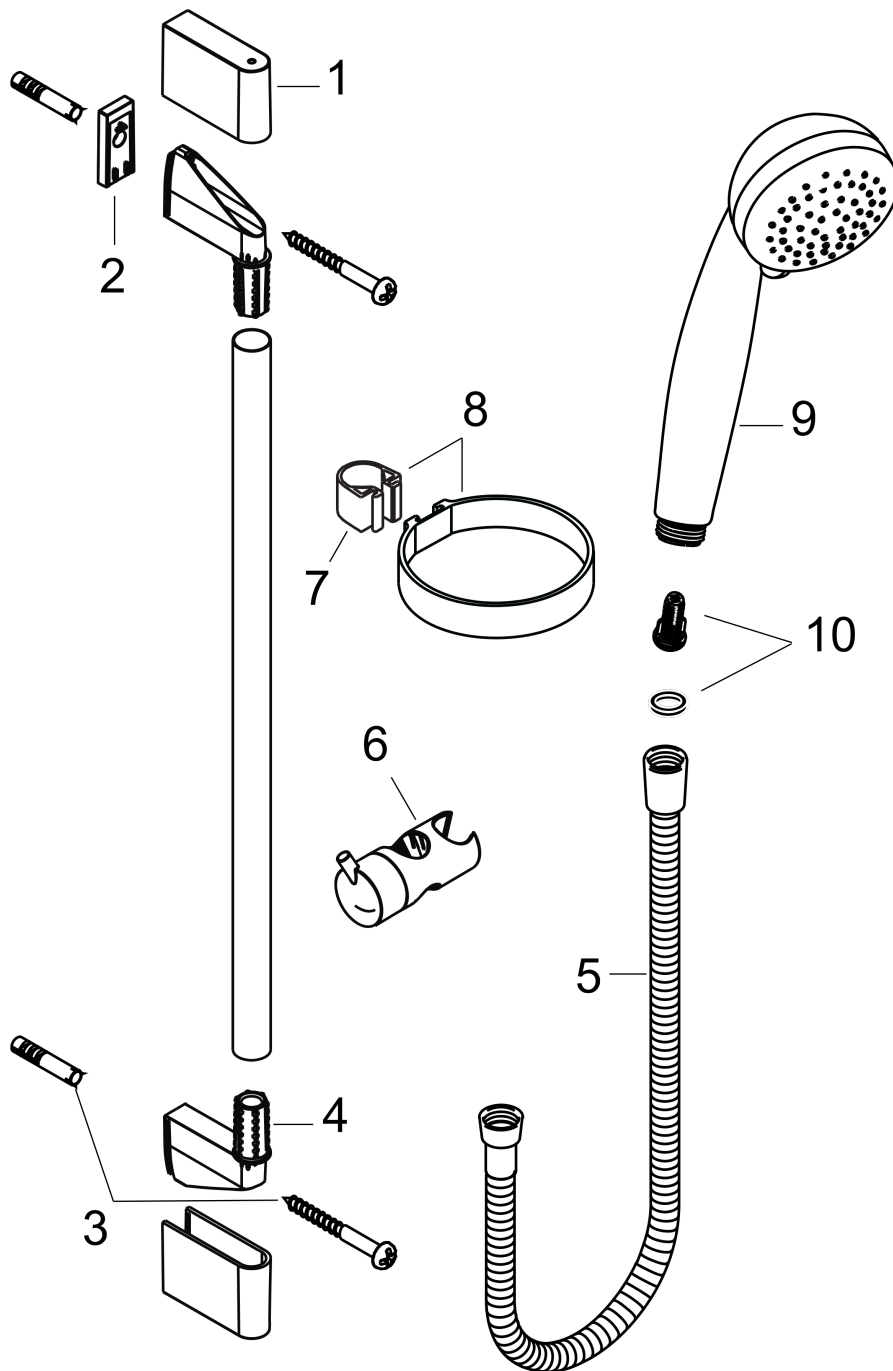

Crometta 85

Brauseset Vario mit Brausestange 65 cm

Oberfläche: **Chrom** Artikelnummer: **27763000**

Beschreibung

Merkmale

- besteht aus: Handbrause, Brausestange, Brauseschlauch, Handbrausehalterung
- Brausekopfgröße: 85 mm
- Strahlart: Normalstrahl, Vario Strahl
- Strahlartenumstellung durch drehbare Strahlscheibe
- Neigungswinkel um 90° verstellbar, Handbrausehalterung schwenkt nach links und rechts sowie oben und unten
- maximale Durchflussmenge bei 3 bar: 17 l/min
- Mindestfließdruck: 1 bar
- Wandbefestigung: Schraubbefestigung
- Wandstützen aus Kunststoff
- Gesamtlänge Brausestange: 669 mm
- Brausestangendurchmesser: 22 mm
- Profil Brausestange: rund
- Bohrabstand 625 mm

Technologie

Produktabbildung

Maßzeichnung

Crometta 85
Brauseset Vario mit Brausestange 65 cm
 Oberfläche: **Chrom** Artikelnummer: **27763000**

Durchflussdiagramm

Die Verbrauchswerte wurden praxisnah mit den dazugehörigen Armaturen (Thermostat/Mischer/Unterputzventil) gemessen.

Crometta 85
Brauset Set Vario mit Brausestange 65 cm
 Oberfläche: **Chrom** Artikelnummer: **27763000**

Explosionszeichnung

Baujahr: >06/08

Crometta 85
Brauset Set Vario mit Brausestange 65 cm
 Oberfläche: **Chrom** Artikelnummer: **27763000**

Ersatzteilliste

Baujahr: >06/08

Pos.	Beschreibung	Artikelnummer	PG	VE
1	Abdeckung	95217000	4	1
2	Fliesenausgleichsscheibe 7 mm	97450000	98	1
3	Befestigungsteile	96179000	4	1
4	Wandstütze	95218000	3	1
5	Brauseschlauch Metaflex'C 1,60 m	28266000	98	1
6	Schieber kompl.	95160000	11	1
7	Schelle zu Casetta, Ø 22 mm	96189000	2	1
8	Ablage Casetta	28678000	98	1
9	Handbrause	28562000	98	1
10	Filtereinsatz	97708000	2	1