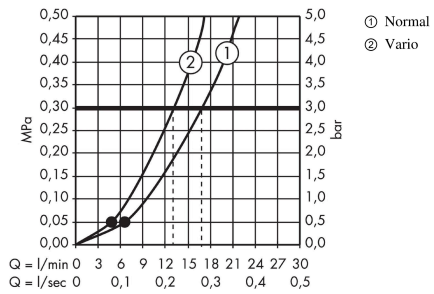

Crometta 85

Brauseset Vario mit Brausestange 65 cm

Oberfläche: **Chrom** Artikelnummer: **27763000**

Beschreibung

Merkmale

- besteht aus: Handbrause, Brausestange, Brauseschlauch, Handbrausehalterung
- Brausekopfgröße: 85 mm
- Strahlart: Normalstrahl, Vario Strahl
- Strahlartenumstellung durch drehbare Strahlscheibe
- Neigungswinkel um 90° verstellbar, Handbrausehalterung schwenkt nach links und rechts sowie oben und unten
- maximale Durchflussmenge bei 3 bar: 17 l/min
- Mindestfließdruck: 1 bar
- Wandbefestigung: Schraubbefestigung
- Wandstützen aus Kunststoff
- Gesamtlänge Brausestange: 669 mm
- Brausestangendurchmesser: 22 mm
- Profil Brausestange: rund
- Bohrabstand 625 mm

Technologie

Produktabbildung

Maßzeichnung

Crometta 85
Brauseset Vario mit Brausestange 65 cm
 Oberfläche: **Chrom** Artikelnummer: **27763000**

Durchflussdiagramm

Die Verbrauchswerte wurden praxisnah mit den dazugehörigen Armaturen (Thermostat/Mischer/Unterputzventil) gemessen.

Crometta 85
Brauset Set Vario mit Brausestange 65 cm
 Oberfläche: **Chrom** Artikelnummer: **27763000**

Explosionszeichnung

Baujahr: >06/08

Crometta 85
Brauset Set Vario mit Brausestange 65 cm
 Oberfläche: **Chrom** Artikelnummer: **27763000**