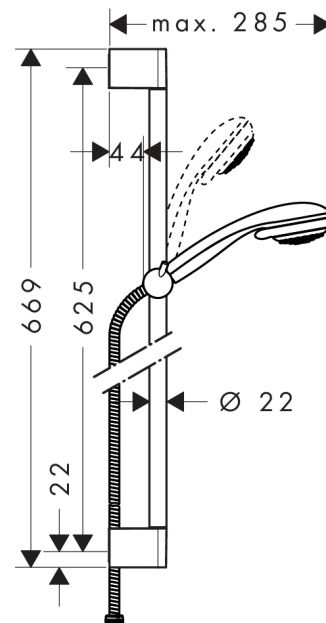

Crometta 85

Brauseset Vario mit Brausestange 65 cm

Oberfläche: **Chrom** Artikelnummer: **27763000**

Beschreibung

Merkmale

- besteht aus: Handbrause, Brausestange, Brauseschlauch, Handbrausehalterung
- Brausekopfgröße: 85 mm
- Strahlart: Normalstrahl, Vario Strahl
- Strahlartenumstellung durch drehbare Strahlscheibe
- Neigungswinkel um 90° verstellbar, Handbrausehalterung schwenkt nach links und rechts sowie oben und unten
- maximale Durchflussmenge bei 3 bar: 17 l/min
- Mindestfließdruck: 1 bar
- Wandbefestigung: Schraubbefestigung
- Wandstützen aus Kunststoff
- Gesamtlänge Brausestange: 669 mm
- Brausestangendurchmesser: 22 mm
- Profil Brausestange: rund
- Bohrabstand 625 mm

Technologie

Produktabbildung

Maßzeichnung

Crometta 85
Brauseset Vario mit Brausestange 65 cm
 Oberfläche: **Chrom** Artikelnummer: **27763000**

Durchflussdiagramm

Die Verbrauchswerte wurden praxisnah mit den dazugehörigen Armaturen (Thermostat/Mischer/Unterputzventil) gemessen.

Crometta 85
Brauset Set Vario mit Brausestange 65 cm
 Oberfläche: **Chrom** Artikelnummer: **27763000**

Explosionszeichnung

Baujahr: >06/08

Crometta 85
Brauset Set Vario mit Brausestange 65 cm
 Oberfläche: **Chrom** Artikelnummer: **27763000**

Ersatzteilliste

Baujahr: >06/08

Pos.	Beschreibung	Artikelnummer	PG	VE
1	Abdeckung	95217000	4	1
2	Fliesenausgleichsscheibe 7 mm	97450000	98	1
3	Befestigungsteile	96179000	4	1
4	Wandstütze	95218000	3	1
5	Brauseschlauch Metaflex'C 1,60 m	28266000	98	1
6	Schieber kompl.	95160000	11	1
7	Schelle zu Casetta, Ø 22 mm	96189000	2	1
8	Ablage Casetta	28678000	98	1
9	Handbrause	28562000	98	1
10	Filtereinsatz	97708000	2	1