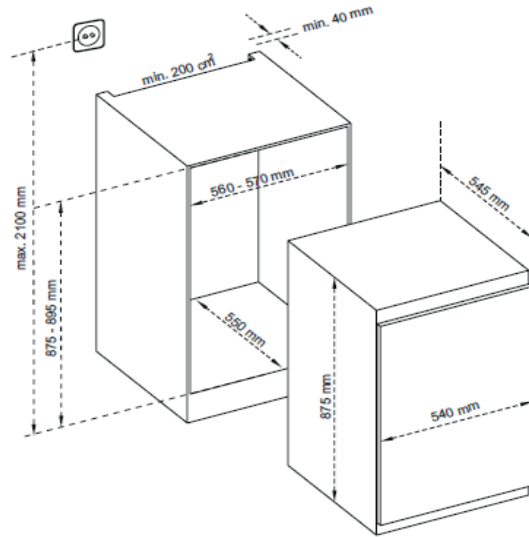

WR2200

Einbaukühlschrank mit Gefrierfach 88er-Nische - Schlepptür

Abbildung ähnlich

Energieklasse

F

LED

Innenraum
Beleuchtung

Energiemerkmale

Ausstattung

| | |
|---------------------------|-----------|
| Display | - |
| Anzahl Abstellflächen | 3 |
| Abstellflächenart | Glas |
| Türablagen | 3 |
| Kühlart | statisch |
| Abtauautomatik (Kühlraum) | Ja |
| Gefrierfach | Ja / **** |
| Gefrierteil | - |
| Schubladen Kühlteil | 1 |
| Schubladen Gefrierteil | - |
| Innenbeleuchtung | Ja |
| Temperaturregelung | Ja |

Sonstiges

1 Eierablage, 1 Eiswürfelschale

Allgemeine Spezifikation

| | |
|---------------------------------------|----------------------------|
| Kategorie | 7 |
| Typ | Kühl-Gefriergerät |
| Nutzzinhalt Kühlen brutto / netto | 107 Liter / 104 Liter |
| Nutzzinhalt Gefrieren brutto / netto | 17 Liter / 17 Liter |
| Auslagertemperatur "sonstiger Fächer" | - |
| Nutzzinhalt Gesamt brutto / netto | 124 Liter / 121 Liter |
| Einbaugerät | Ja |
| Einbaumaße (HxBxT) | 875-895 x 560-570 x 550 mm |
| Design | Coolline |
| Farbe | weiß |
| Türanschlag wechselbar | Ja |
| Höhenverstellbare Füße | Ja |

Abmessungen / Logistikdaten

| | |
|--|-------------------------|
| Artikelnummer | 10764296 |
| EAN-Code | 4251003105971 |
| Gerätemaße (HxBxT) / Gewicht | 875x540x545mm / ca.30kg |
| Kartonmaße (HxBxT) / Gewicht inkl. Gerät | 939x584x577mm / ca.33kg |
| Verpackungseinheit | 1 Stück |
| Palettenmenge | 4 Stück |
| 20 Fuß Container | 72 Stück |
| 40 Fuß Container | 160 Stück |
| High Cube Container | 205 Stück |