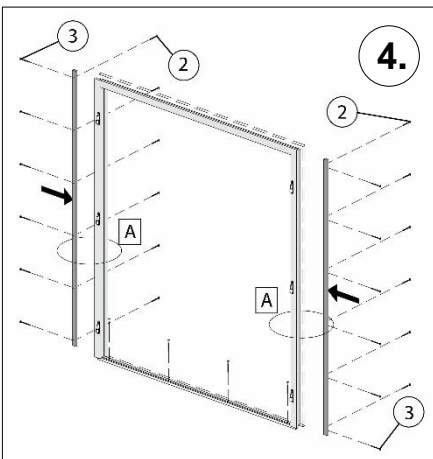

18

Art.-Nr.: 219.2424.7x0051 / 219.3024.7x0051 / 219.3030.7x0051

Pos	M100.092 Montagematerial A100.12.67xx		Stück		
	Bild	Abmessung	219.2424.7x051	219.3024.7x051	219.3030.7x051
①		3,5 x 16	16	16	16
②		3,5 x 30	90	90	90
③		4,0 x 40	25	25	25
④		4,0 x 50	4	4	4
⑤		0 / 65	1	1	1
⑥		0 / 40 / 40	6	6	6
⑦			1	1	1
⑧		0 / 50 / 100	2	2	2

2	3,5 x 30

Art.-Nr.: 219.----.7x0051

19

1.

2.

2	3,5 x 30
3	4,0 x 40

3.

①	3,5 x 16
②	3,5 x 30