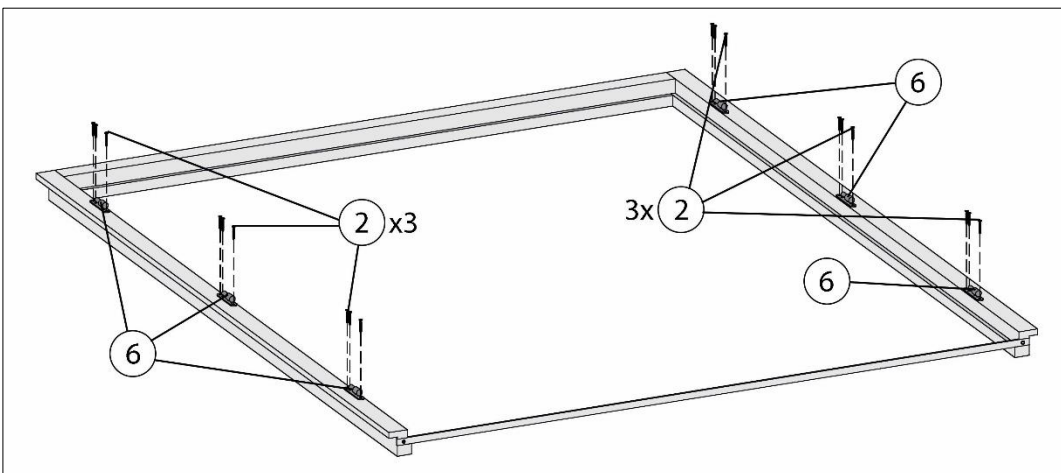

2	3,5 x 30

Art.-Nr.: 219.----.7x0051

19

1.

2.