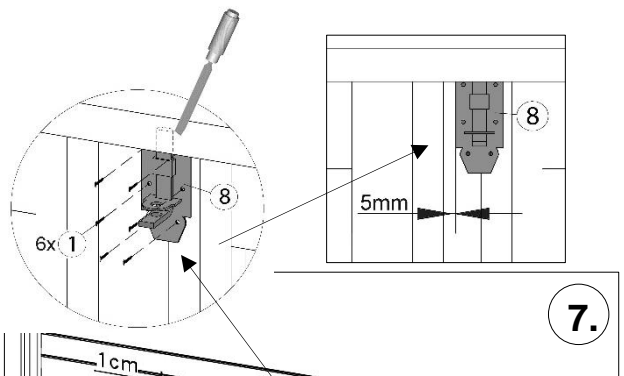

18

Art.-Nr.: 219.2424.7x0051 / 219.3024.7x0051 / 219.3030.7x0051

Pos	M100.092 Montagematerial A100.12.67xx		Stück		
	Bild	Abmessung	219.2424.7x051	219.3024.7x051	219.3030.7x051
①		3,5 x 16	16	16	16
②		3,5 x 30	90	90	90
③		4,0 x 40	25	25	25
④		4,0 x 50	4	4	4
⑤		0 / 65	1	1	1
⑥		0 / 40 / 40	6	6	6
⑦			1	1	1
⑧		0 / 50 / 100	2	2	2

2	3,5 x 30

Art.-Nr.: 219.----.7x0051

19

1.

2.

2	3,5 x 30
3	4,0 x 40

3.

①	3,5 x 16
②	3,5 x 30