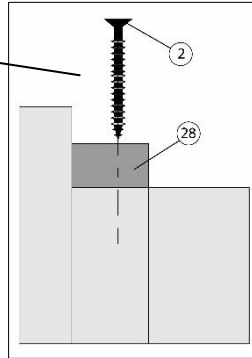

18

Art.-Nr.: 219.2424.7x0051 / 219.3024.7x0051 / 219.3030.7x0051

Pos	M100.092 Montagematerial A100.12.67xx		Stück		
	Bild	Abmessung	219.2424.7x051	219.3024.7x051	219.3030.7x051
①		3,5 x 16	16	16	16
②		3,5 x 30	90	90	90
③		4,0 x 40	25	25	25
④		4,0 x 50	4	4	4
⑤		0 / 65	1	1	1
⑥		0 / 40 / 40	6	6	6
⑦			1	1	1
⑧		0 / 50 / 100	2	2	2

2	3,5 x 30

Art.-Nr.: 219.----.7x0051

19

1.

2.

2	3,5 x 30
3	4,0 x 40

3.

①	3,5 x 16
②	3,5 x 30