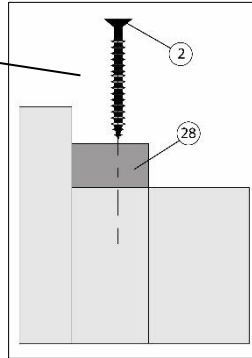

18

Art.-Nr.: 219.2424.7x0051 / 219.3024.7x0051 / 219.3030.7x0051

Pos	M100.092 Montagematerial A100.12.67xx		Stück		
	Bild	Abmessung	219.2424.7x0051	219.3024.7x0051	219.3030.7x0051
①		3,5 x 16	16	16	16
②		3,5 x 30	90	90	90
③		4,0 x 40	25	25	25
④		4,0 x 50	4	4	4
⑤		0 / 65	1	1	1
⑥		0 / 40 / 40	6	6	6
⑦			1	1	1
⑧		0 / 50 / 100	2	2	2

2	3,5 x 30

Art.-Nr.: 219.----.7x0051

19

1.

2.

2	3,5 x 30
3	4,0 x 40

3.

①	3,5 x 16
②	3,5 x 30