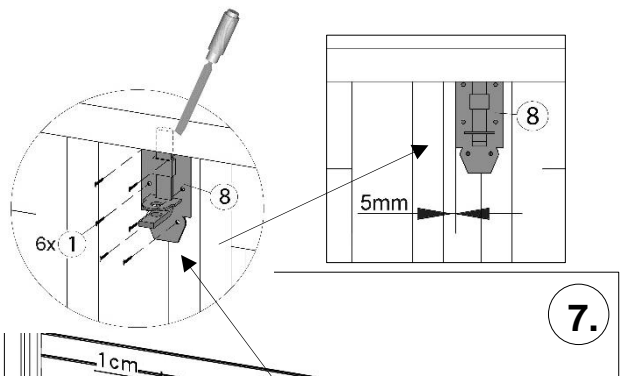

18

Art.-Nr.: 219.2424.7x0051 / 219.3024.7x0051 / 219.3030.7x0051

Pos	M100.092 Montagematerial A100.12.67xx		Stück		
	Bild	Abmessung	219.2424.7x0051	219.3024.7x0051	219.3030.7x0051
①		3,5 x 16	16	16	16
②		3,5 x 30	90	90	90
③		4,0 x 40	25	25	25
④		4,0 x 50	4	4	4
⑤		0 / 65	1	1	1
⑥		0 / 40 / 40	6	6	6
⑦			1	1	1
⑧		0 / 50 / 100	2	2	2

2	3,5 x 30

Art.-Nr.: 219.----.7x0051

19

1.

2.

2	3,5 x 30
3	4,0 x 40

3.

①	3,5 x 16
②	3,5 x 30